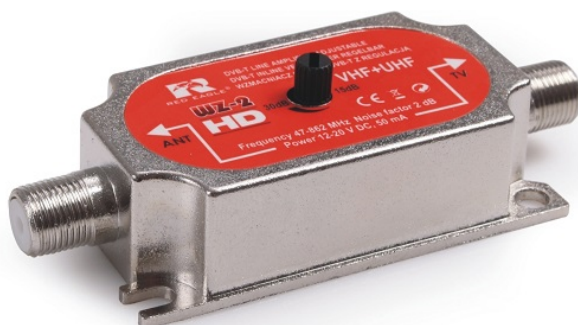

Link do produktu: <https://hollex.pl/wzmacniacz-red-eagle-wz-2-30db-z-regulacja-p-4465.html>

Wzmacniacz Red Eagle WZ-2 30dB z regulacją

Cena	35,00 zł
Dostępność	Dostępny
Czas wysyłki	3 dni
Numer katalogowy	WZM4465
Producent	AX TECHNOLOGY / Opticum

Opis produktu

Liniowy wzmacniacz **Red Eagle WZ-2** sygnału TV naziemnej z regulacją wzmocnienia **15-30dB**.

Cechy produktu:

- zasilanie 12-20V (50mA) po kablu antenowym
- pasmo 47-862MHz;
- regulacja wzmocnienia (-15dB).
- szумы własne - 2dB

WZ-2 HD

DVB-T LINE AMPLIFIER ADJUSTABLE
DVB-T INLINE VERSTÄRKER REGELBAR
WZMACNIACZ LINIOWY DVB-T Z REGULACJĄ

**47-862
MHz**

Frequency

**15-30
dB**

Gain

**12-20 V DC
50 mA**

Power

2 dB

Noise factor

Zalety i wady

+ regulowane wzmocnienie do 28dB