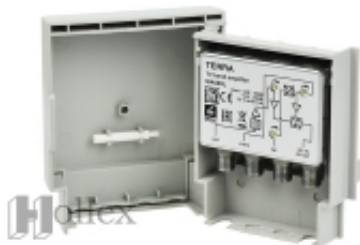

Link do produktu: <https://hollex.pl/wzmacniacz-masztowy-terra-ma080l-p-885.html>

Wzmacniacz masztowy Terra MA080L

Cena	120,00 zł
Dostępność	Dostępny
Czas wysyłki	5 dni
Numer katalogowy	WZM3734

Opis produktu

Terra MA080L to wysokiej klasy wzmacniacz pasmowy do montażu bezpośrednio na maszcie antenowym przeznaczony dla domowych instalacji antenowych.

Posiada 3 wejścia podzielone na pasma: **UHF, VHF, FM** i jedno wyjście.

Dzięki temu nie potrzebna dodatkowa zwrotnica.

Wszystkie wejścia posiadają wzmocnienie z płynną regulacją.

UHF - 30dB

VHF - 20dB

FM - 20dB

Urządzenie o wymiarach 89x107x43mm posiada hermetyczną obudowę i opaskę do montażu na maszcie.

Zasilanie 12V, 60mA po kablu na złączu wyjściowym.

Maksymalny poziom sygnału wyjściowego: 108dBuV

Temperatura pracy: -20 do +50

Tłumi sygnały LTE

Dane techniczne

Parametry techniczne:

wymiary	89x107x43mm
zasilanie	12V, 60mA
max. poziom wyjściowy	108dBuV
ilość wejść	3
ilość wyjść	1
pasmo UHF (470-790 MHz)	max. 30dB
pasmo VHF (174-230 MHz)	max. 20dB
pasmo FM (88-108 MHz)	max. 20dB
regulacja wzmocnienia UHF	0 -15dB
regulacja wzmocnienia VHF	0 -12dB

Zalety i wady

- + tani i dobry wzmacniacz
- + niewielka obudowa
- + idealne urządzenie dla domków jednorodzinnych
- + produkt markowy - Terra