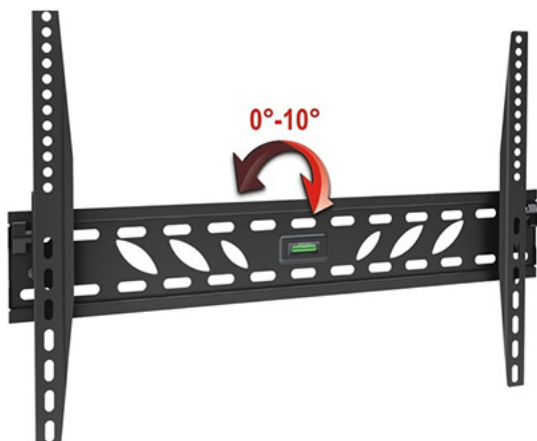

Link do produktu: <https://hollex.pl/uchwyt-scienny-ax-strong-prima-dla-lcd-32-60-i-max-50kg-p-700.html>

Uchwyt ścienny AX Strong Prima dla LCD 32"-60" i max. 50kg

Cena	65,00 zł
Dostępność	Dostępny
Czas wysyłki	4 dni
Numer katalogowy	ULCD3478

Opis produktu

Prosty, regulowany w pionie (**0/+10st.**) uchwyt ścienny do mocowania LCD TV lub plazmy o wadze do 50 kg. Uchwyt wykonany ze stali, lakierowany proszkowo. W komplecie plastikowe kołki do zamocowania w ścianie. Udźwig maksymalny: 50 kg. Przeznaczony do monitorów z mocowaniem w systemie Vesa (32"-60").

- wymiary blachy mocującej do ściany: 650x110mm,
- rozstaw otworów mocujących LCD w pionie: max. 41cm, w poziomie max. 61cm
- odległość od ściany po zamontowaniu - 5,5cm.
- na obudowie - poziomicą