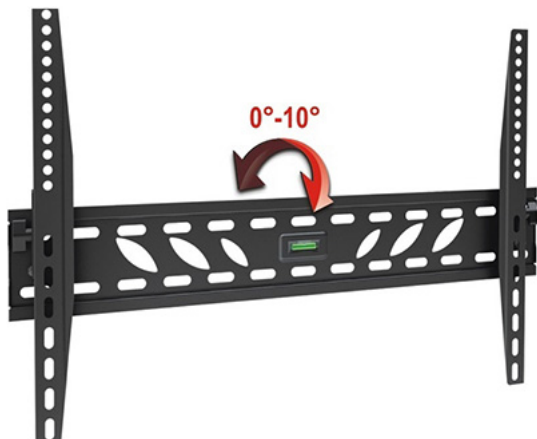

Link do produktu: <https://hollex.pl/uchwyt-scienny-ax-strong-prima-dla-lcd-32-60-i-max-50kg-p-700.html>

Uchwyt ścienny AX Strong Prima dla LCD 32"-60" i max. 50kg

Cena	65,00 zł
Dostępność	Zapytaj o dostępność
Czas wysyłki	4 dni
Numer katalogowy	ULCD3478

Opis produktu

Prosty, regulowany w pionie (**0/+10st.**) uchwyt ścienny do mocowania LCD TV lub plazmy o wadze do 50 kg. Uchwyt wykonany ze stali, lakierowany proszkowo. W komplecie plastikowe kołki do zamocowania w ścianie. Udźwig maksymalny: 50 kg. Przeznaczony do monitorów z mocowaniem w systemie Vesa (32"-60").

- wymiary blachy mocującej do ściany: 650x110mm,
- rozstaw otworów mocujących LCD w pionie: max. 41cm, w poziomie max. 61cm
- odległość od ściany po zamontowaniu - 5,5cm.
- na obudowie - poziomicą