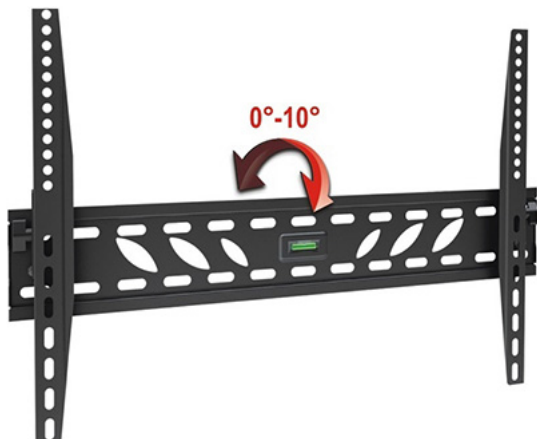

Link do produktu: <https://hollex.pl/uchwyt-scienny-ax-strong-prima-dla-lcd-32-60-i-max-50kg-p-700.html>

Uchwyt ścienny AX Strong Prima dla LCD 32"-60" i max. 50kg

Cena	65,00 zł
Dostępność	Dostępny
Czas wysyłki	4 dni
Numer katalogowy	ULCD3478

Opis produktu

Prosty, regulowany w pionie (**0/+10st.**) uchwyt ścienny do mocowania LCD TV lub plazmy o wadze do 50 kg. Uchwyt wykonany ze stali, lakierowany proszkowo. W komplecie plastikowe kołki do zamocowania w ścianie. Udźwig maksymalny: 50 kg. Przeznaczony do monitorów z mocowaniem w systemie Vesa (32"-60").

- wymiary blachy mocującej do ściany: 650x110mm,
- rozstaw otworów mocujących LCD w pionie: max. 41cm, w poziomie max. 61cm
- odległość od ściany po zamontowaniu - 5,5cm.
- na obudowie - poziomica