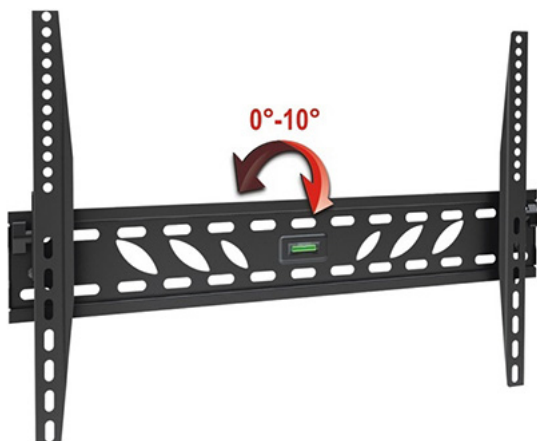

Link do produktu: <https://hollex.pl/uchwyty-scienny-ax-strong-prima-dla-lcd-32-60-i-max-50kg-p-700.html>

Uchwyt ścienny AX Strong Prima dla LCD 32"-60" i max. 50kg

Cena	65,00 zł
Dostępność	Dostępny
Czas wysyłki	4 dni
Numer katalogowy	ULCD3478

Opis produktu

Prosty, regulowany w pionie (**0/+10st.**) uchwyt ścienny do mocowania LCD TV lub plazmy o wadze do 50 kg. Uchwyt wykonany ze stali, lakierowany proszkowo. W komplecie plastikowe kołki do zamocowania w ścianie. Udźwig maksymalny: 50 kg. Przeznaczony do monitorów z mocowaniem w systemie Vesa (32"-60").

- wymiary blachy mocującej do ściany: 650x110mm,
- rozstaw otworów mocujących LCD w pionie: max. 41cm, w poziomie max. 61cm
- odległość od ściany po zamontowaniu - 5,5cm.
- na obudowie - poziomicą