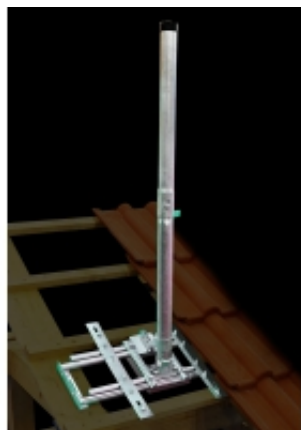

Link do produktu: <https://hollex.pl/uchwyt-masztu-do-krokwi-regulowany-p-325.html>

Uchwyt masztu do krokwi regulowany

Cena	449,00 zł
Dostępność	Dostępny
Czas wysyłki	3 dni
Numer katalogowy	STOJ2531

Opis produktu

Specjalny uchwyt do masztu mocowany do drewnianych krokwi. W komplecie specjalna konstrukcja, cynkowana z masztem 100cm do mocowania anteny satelitarnej nad poszyciem dachu. Uchwyt główny to rozsuwany element do przykręcenia na poddaszu do sąsiednich krokwi. Rozsunięcie zapewnia przytwierdzenie konstrukcji do krokwi oddalonych od siebie o minimum 60cm, a maksymalnie 100cm. Do rozsuwanego elementu przymocowany jest maszt średnicy 5cm i długości 100cm z możliwością regulacji kąta pochylenia. Zakres regulacji pochylenia umożliwia pionowanie masztu przytwierdzonego do krokwi pochyłonych względem stropu pod kątem 40-55 stopni.