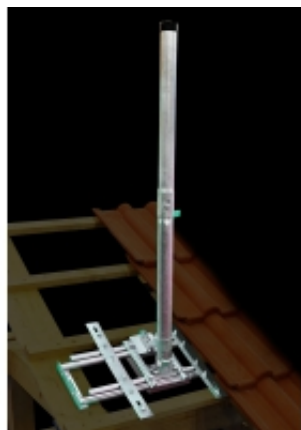

Link do produktu: <https://hollex.pl/uchwyt-masztu-do-krokwi-regulowany-p-325.html>

Uchwyt masztu do krokwi regulowany

Cena	449,00 zł
Dostępność	Zapytaj o dostępność
Czas wysyłki	3 dni
Numer katalogowy	STOJ2531

Opis produktu

Specjalny uchwyt do masztu mocowany do drewnianych krokwi. W komplecie specjalna konstrukcja, cynkowana z masztem 100cm do mocowania anteny satelitarnej nad poszyciem dachu. Uchwyt główny to rozsuwany element do przykręcenia na poddaszu do sąsiednich krokwi. Rozsunięcie zapewnia przytwierdzenie konstrukcji do krokwi oddalonych od siebie o minimum 60cm, a maksymalnie 100cm. Do rozsuwanego elementu przymocowany jest maszt średnicy 5cm i długości 100cm z możliwością regulacji kąta pochylenia. Zakres regulacji pochylenia umożliwia pionowanie masztu przytwierdzonego do krokwi pochyłonych względem stropu pod kątem 40-55 stopni.