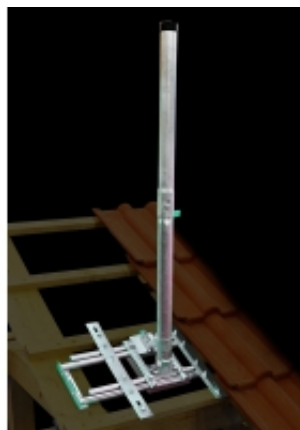

Link do produktu: <https://hollex.pl/uchwyt-masztu-do-krokwi-regulowany-p-325.html>

Uchwyt masztu do krokwi regulowany

Cena	449,00 zł
Dostępność	Dostępny
Czas wysyłki	3 dni
Numer katalogowy	STOJ2531

Opis produktu

Specjalny uchwyt do masztu mocowany do drewnianych krokwi. W komplecie specjalna konstrukcja, cynkowana z masztem 100cm do mocowania anteny satelitarnej nad poszyciem dachu. Uchwyt główny to rozsuwany element do przykręcenia na poddaszu do sąsiednich krokwi. Rozsunięcie zapewnia przytwierdzenie konstrukcji do krokwi oddalonych od siebie o minimum 60cm, a maksymalnie 100cm. Do rozsuwanego elementu przymocowany jest maszt średnicy 5cm i długości 100cm z możliwością regulacji kąta pochylenia. Zakres regulacji pochylenia umożliwia pionowanie masztu przytwierdzonego do krokwi pochyłonych względem stropu pod kątem 40-55 stopni.