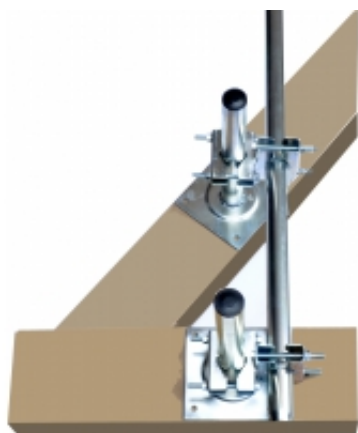

Link do produktu: <https://hollex.pl/uchwyt-masztu-do-krokwi-p-324.html>

Uchwyt masztu do krokwi

Cena	135,00 zł
------	------------------

Dostępność	Dostępny
------------	-----------------

Czas wysyłki	3 dni
--------------	--------------

Numer katalogowy	STOJ2530
------------------	-----------------

Opis produktu

Uchwyty masztu dachowego z mocowaniem do drewnianych krokwi.

W komplecie dwa uchwyty pionowe i dwa krzyżaki z cybantów do mocowania masztu na poddaszu do krokwi dachowych (masztu nie ma w komplecie).

Elementy składają się z odcinków rury stalowej średnicy 38mm i długości 30cm przyspawanej do kwadratowych blach 14x14cm. W elementach kwadratowej blachy otwory o rozstawie 11x11cm dla przykręcenia wkrętami do belek krokwi. Do odcinków (30cm) rury przytwierdza się za pomocą specjalnych, krzyżowych mocowań maszt, który dalej przechodzi przez poszycie dachu.

Całość cynkowana galwanicznie. Maksymalna średnica masztu - 60mm

Typ mocowania dzięki specjalnym, krzyżowym uchwytom w łatwy sposób umożliwi wypionowanie masztu na poddaszu.