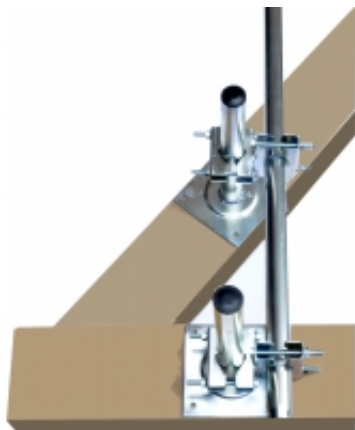

Link do produktu: <https://hollex.pl/uchwyty-masztu-do-krokwi-p-324.html>

Uchwyt masztu do krokwi

Cena	135,00 zł
------	------------------

Dostępność	Dostępny
------------	-----------------

Czas wysyłki	3 dni
--------------	--------------

Numer katalogowy	STOJ2530
------------------	-----------------

Opis produktu

Uchwyty masztu dachowego z mocowaniem do drewnianych krokwi.

W komplecie dwa uchwyty pionowe i dwa krzyżaki z cybantów do mocowania masztu na poddaszu do krokwi dachowych (masztu nie ma w komplecie).

Elementy składają się z odcinków rury stalowej średnicy 38mm i długości 30cm przyspawanej do kwadratowych blach 14x14cm. W elementach kwadratowej blachy otwory o rozstawie 11x11cm dla przykręcenia wkrętami do belek krokwi. Do odcinków (30cm) rury przytwierdza się za pomocą specjalnych, krzyżowych mocowań maszt, który dalej przechodzi przez poszycie dachu.

Całość cynkowana galwanicznie. Maksymalna średnica masztu - 60mm

Typ mocowania dzięki specjalnym, krzyżowym uchwytom w łatwy sposób umożliwi wypionowanie masztu na poddaszu.