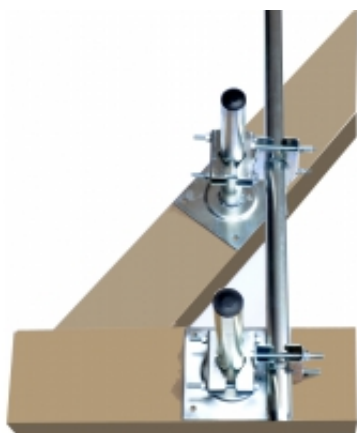

Link do produktu: <https://hollex.pl/uchwyt-masztu-do-krokwi-p-324.html>

Uchwyt masztu do krokwi

Cena	135,00 zł
------	------------------

Dostępność	Dostępny
------------	-----------------

Czas wysyłki	3 dni
--------------	--------------

Numer katalogowy	STOJ2530
------------------	-----------------

Opis produktu

Uchwyty masztu dachowego z mocowaniem do drewnianych krokwi.

W komplecie dwa uchwyty pionowe i dwa krzyżaki z cybantów do mocowania masztu na poddaszu do krokwi dachowych (masztu nie ma w komplecie).

Elementy składają się z odcinków rury stalowej średnicy 38mm i długości 30cm przyspawanej do kwadratowych blach 14x14cm. W elementach kwadratowej blachy otwory o rozstawie 11x11cm dla przykręcenia wkrętami do belek krokwi. Do odcinków (30cm) rury przytwierdza się za pomocą specjalnych, krzyżowych mocowań maszt, który dalej przechodzi przez poszycie dachu.

Całość cynkowana galwanicznie. Maksymalna średnica masztu - 60mm

Typ mocowania dzięki specjalnym, krzyżowym uchwytom w łatwy sposób umożliwi wypionowanie masztu na poddaszu.