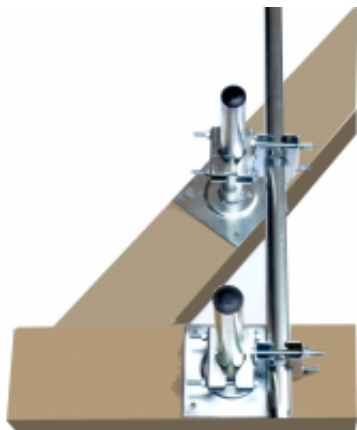

Link do produktu: <https://hollex.pl/uchwyt-masztu-do-krokwi-p-324.html>

Uchwyt masztu do krokwi

Cena	135,00 zł
------	------------------

Dostępność	Dostępny
------------	-----------------

Czas wysyłki	3 dni
--------------	--------------

Numer katalogowy	STOJ2530
------------------	-----------------

Opis produktu

Uchwyty masztu dachowego z mocowaniem do drewnianych krokwi.

W komplecie dwa uchwyty pionowe i dwa krzyżaki z cybantów do mocowania masztu na poddaszu do krokwi dachowych (masztu nie ma w komplecie).

Elementy składają się z odcinków rury stalowej średnicy 38mm i długości 30cm przyspawanej do kwadratowych blach 14x14cm. W elementach kwadratowej blachy otwory o rozstawie 11x11cm dla przykręcenia wkrętami do belek krokwi. Do odcinków (30cm) rury przytwierdza się za pomocą specjalnych, krzyżowych mocowań maszt, który dalej przechodzi przez poszycie dachu.

Całość cynkowana galwanicznie. Maksymalna średnica masztu - 60mm

Typ mocowania dzięki specjalnym, krzyżowym uchwytom w łatwy sposób umożliwi wypionowanie masztu na poddaszu.