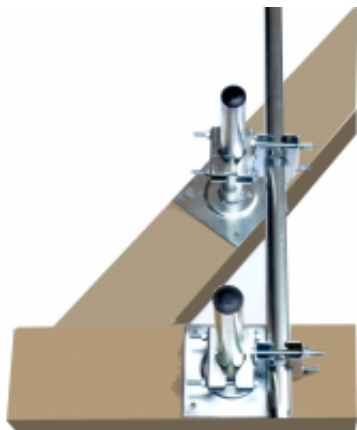

Link do produktu: <https://hollex.pl/uchwyt-masztu-do-krokwi-p-324.html>

Uchwyt masztu do krokwi

Cena	135,00 zł

Dostępność	Dostępny

Czas wysyłki	3 dni

Numer katalogowy	STOJ2530

Opis produktu

Uchwyty masztu dachowego z mocowaniem do drewnianych krokwi.

W komplecie dwa uchwyty pionowe i dwa krzyżaki z cybantów do mocowania masztu na poddaszu do krokwi dachowych (masztu nie ma w komplecie).

Elementy składają się z odcinków rury stalowej średnicy 38mm i długości 30cm przyspawanej do kwadratowych blach 14x14cm. W elementach kwadratowej blachy otwory o rozstawie 11x11cm dla przykręcenia wkrętami do belek krokwi. Do odcinków (30cm) rury przytwierdza się za pomocą specjalnych, krzyżowych mocowań maszt, który dalej przechodzi przez poszycie dachu.

Całość cynkowana galwanicznie. Maksymalna średnica masztu - 60mm

Typ mocowania dzięki specjalnym, krzyżowym uchwytom w łatwy sposób umożliwi wypionowanie masztu na poddaszu.