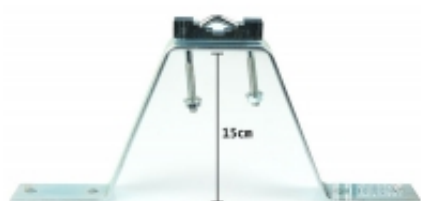

## Uchwyt do masztu 15cm

Cena	<b>29,00 zł</b>
------	-----------------

Dostępność	<b>Dostępny</b>
------------	-----------------

Czas wysyłki	<b>48 godzin</b>
--------------	------------------

Numer katalogowy	<b>STOJ1462</b>
------------------	-----------------

### Opis produktu

Uchwyt do masztu długi z płaskownika z cybantem. Idealny do instalacji masztu przy kominie lub gdy maszt antenowy trzeba odsunąć od ściany.

Uchwyt jest cynkowany galwanicznie.

Odległość od ściany - około 15cm

Wymiary płaskownika 30x4mm

Otwory  $\phi$  10mm rozstawione 375mm i 285mm

Maksymalna średnica masztu 50mm