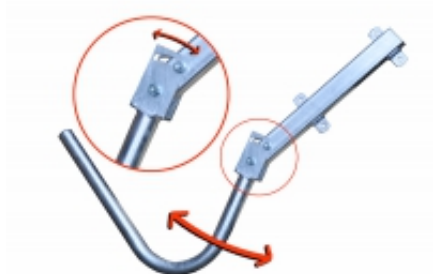

Link do produktu: <https://hollex.pl/uchwyt-do-krokwi-pod-rynnę-p-142.html>

## Uchwyt do krokwi pod rynnę

Cena	<b>209,00 zł</b>
------	------------------

Dostępność	<b>Dostępny</b>
------------	-----------------

Czas wysyłki	<b>48 godzin</b>
--------------	------------------

Numer katalogowy	<b>STOJ1856</b>
------------------	-----------------

### Opis produktu

Idealny stojak dla anteny satelitarnej do montażu w domku jednorodzinym, bliźniaku lub szeregowcu. Mocowany do krokwi pod rynnę z regulacją kąta w małym zakresie. Uchwyt jest cynkowany galwanicznie.