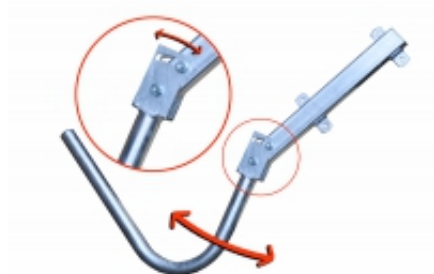

Link do produktu: <https://hollex.pl/uchwyty-do-krokwi-pod-rynne-p-142.html>

Uchwyt do krokwi pod rynnę

Cena	169,00 zł
Cena poprzednia	199,00 zł
Dostępność	Dostępny
Czas wysyłki	48 godzin
Numer katalogowy	STOJ1856

Opis produktu

Idealny stojak dla anteny satelitarnej do montażu w domku jednorodzinym, bliźniaku lub szeregowcu. Mocowany do krokwi pod rynną z regulacją kąta w małym zakresie. Uchwyt jest cynkowany galwanicznie.