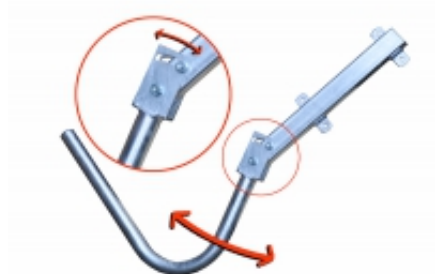

Link do produktu: <https://hollex.pl/uchwyt-do-krokwi-pod-rynne-p-142.html>

## Uchwyt do krokwi pod rynnę

Cena	<b>169,00 zł</b>
------	------------------

Cena poprzednia	<b><del>199,00 zł</del></b>
-----------------	-----------------------------

Dostępność	<b>Dostępny</b>
------------	-----------------

### Opis produktu

Idealny stojak dla anteny satelitarnej do montażu w domku jednorodzinym, bliźniaku lub szeregowcu. Mocowany do krokwi pod rynną z regulacją kąta w małym zakresie. Uchwyt jest cynkowany galwanicznie.