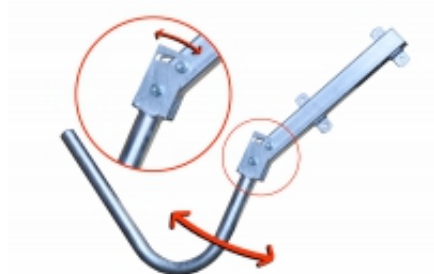

Link do produktu: <https://hollex.pl/uchwyt-do-krokwi-pod-rynne-p-142.html>

## Uchwyt do krokwi pod rynnę

Cena	<b>169,00 zł</b>
Cena poprzednia	<del>199,00 zł</del>
Dostępność	<b>Dostępny</b>
Czas wysyłki	<b>48 godzin</b>
Numer katalogowy	<b>STOJ1856</b>

### Opis produktu

Idealny stojak dla anteny satelitarnej do montażu w domku jednorodzinym, bliźniaku lub szeregowcu. Mocowany do krokwi pod rynną z regulacją kąta w małym zakresie. Uchwyt jest cynkowany galwanicznie.