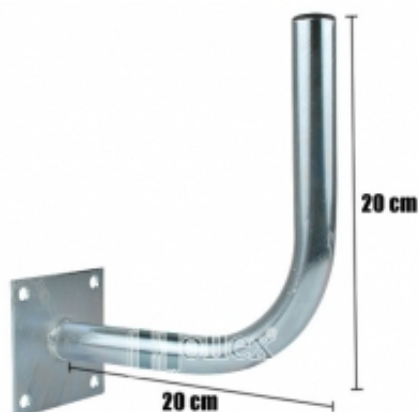

Link do produktu: <https://hollex.pl/uchwyt-do-anteny-dvb-t-scienny-p-512.html>

Uchwyt do anteny DVB-T ścienny

| | |
|------------------|-----------------|
| Cena | 20,00 zł |
| Dostępność | Dostępny |
| Czas wysyłki | 3 dni |
| Numer katalogowy | STOJ3089 |

Opis produktu

Uchwyt do zawieszenia na ścianie lekkiej anteny DVB-T. Metalowy, ocynkowany galwanicznie o wymiarach 200x200mm (odległość od ściany x wysokość). Średnica rurki mocującej - 25mm. Blacha mocująca do ściany o wymiarach 90x90mm posiada otwory rozstawione 70x70mm.

GPSR

Przeznaczenie

Produkt przeznaczony do montażu i stabilnego mocowania anten satelitarnych, naziemnych lub radiowych w instalacjach zewnętrznych i wewnętrznych.

Bezpieczeństwo użytkowania

- Produkt należy stosować wyłącznie zgodnie z jego przeznaczeniem.
- Montaż powinien być wykonany w sposób zapewniający stabilność i bezpieczeństwo konstrukcji.
- Instalację należy wykonywać zgodnie z zaleceniami producenta oraz zasadami bezpieczeństwa pracy na wysokości.
- Nie używać produktu w przypadku widocznych uszkodzeń mechanicznych, korozji lub odkształceń.
- Należy upewnić się, że konstrukcja montażowa jest odpowiednia do obciążenia anteny i warunków wiatrowych.
- Nie montować w pobliżu linii energetycznych.
- W przypadku montażu na wysokości stosować odpowiednie zabezpieczenia i środki ochrony osobistej.
- Nie dokonywać samodzielnych modyfikacji konstrukcji produktu.
- Produkt nie jest zabawką. Przechowywać poza zasięgiem dzieci.