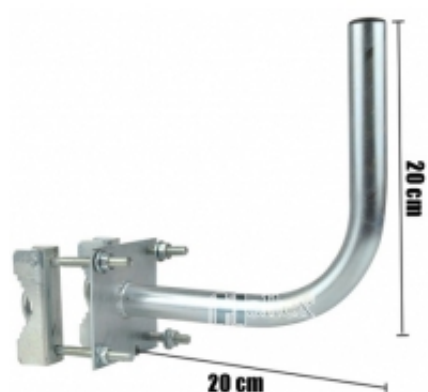

Link do produktu: <https://hollex.pl/uchwyt-do-anteny-dvb-t-balkonowy-p-513.html>

### Opis produktu

Uchwyt do zawieszenia na balkonie (do barierki) lekkiej anteny DVB-T. Metalowy, ocynkowany galwanicznie o wymiarach 200x200mm (odległość od balkonu x wysokość). Średnica rurki mocującej - 25mm. Do blacha mocująca o wymiarach 90x90mm dołączone dwa cybanty dla zamocowania na rurce (profilu) o średnicy max. 60mm.