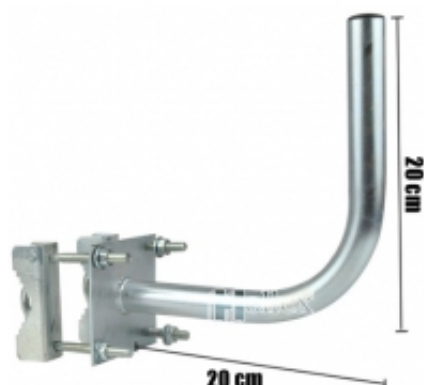

Link do produktu: <https://hollex.pl/uchwyt-do-anteny-dvb-t-balkonowy-p-513.html>

Uchwyt do anteny DVB-T balkonowy

Cena	28,00 zł
Dostępność	Dostępny
Czas wysyłki	48 godzin
Numer katalogowy	STOJ3090

Opis produktu

Uchwyt do zawieszenia na balkonie (do barierki) lekkiej anteny DVB-T. Metalowy, ocynkowany galwanicznie o wymiarach 200x200mm (odległość od balkonu x wysokość). Średnica rurki mocującej - 25mm. Do blacha mocująca o wymiarach 90x90mm dołączone dwa cybanty dla zamocowania na rurce (profilu) o średnicy max. 60mm.