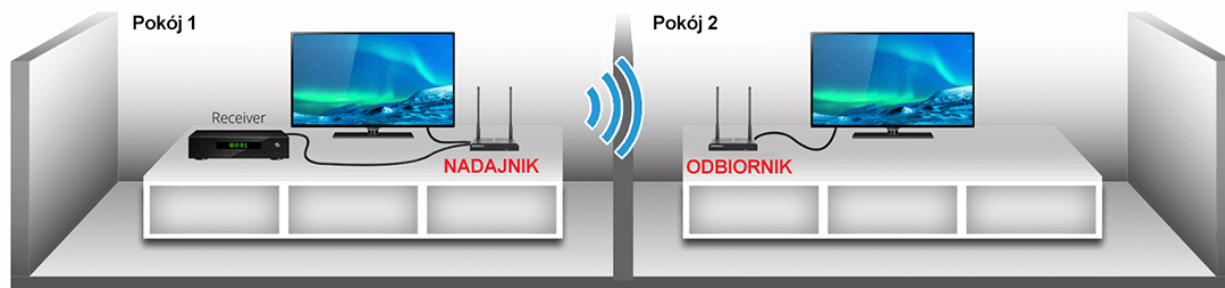

Opis produktu

Bezprzewodowy transmitter HDMI Spacetronek SPH-W50D pozwala przesyłać sygnał Audio-Video do dowolnego odbiornika HDTV **na odległość do 50 metrów***. W mieszkaniu, gdy sygnał musi przeniknąć przez ściany odległość ta będzie dużo niższa.

Najważniejsze cechy transmitera:

- bezprzewodowa transmisja sygnału HDMI
- transmisja pełnego HD 1080p do 50 metrów*
- pełna zgodność z HDMI 1.3 oraz HDCP 1.2
- urządzenie plug'n play, nie wymaga sterowników ani sieci WiFi
- kompatybilne ze wszystkimi źródłami sygnału i wyświetlaczami HDMI
- metalowa obudowa znacznie poprawia ekranowanie urządzenia

Bezprzewodowy transmitter HDMI:

- Proste i przyjemne rozwiązanie;
- Bezprzewodowa transmisja sygnału z Twojego komputera, odbiornika telewizji kablowej, satelitarnej lub naziemnej, odtwarzacza Blu-Ray/DVD, konsoli gier lub innego dowolnego urządzenia HDMI pozwala na uniknięcie plątaniny kabli biegnących np. do Twojego telewizora / monitora wiszącego na ścianie.

Transmisja bezprzewodowa dalekiego zasięgu:

- Mocny cyfrowy sygnał, używany w technologii Multiroom;

- Transmisory przesyłają żywy obraz w czasie rzeczywistym, bez opóźnień poprzez ściany, stropy pozwalając na odbiór sygnału w takich miejscach jak sypialnie, bawialnie, salony, pokoje, kuchnie, strychy i poddasza.