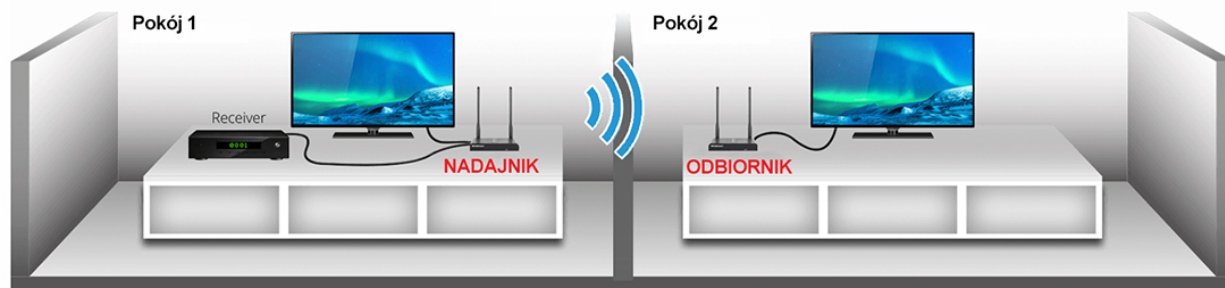

### Opis produktu

**Bezprzewodowy transmitter HDMI Spacetronek SPH-W50D** pozwala przesyłać sygnał Audio-Video do dowolnego odbiornika HDTV **na odległość do 50 metrów\***. W mieszkaniu, gdy sygnał musi przeniknąć przez ściany odległość ta będzie dużo niższa.

#### Transmisja bezprzewodowa dalekiego zasięgu:

- Mocny cyfrowy sygnał, używany w technologii Multiroom;

- Transmisory przesyłają żywy obraz w czasie rzeczywistym, bez opóźnień poprzez ściany, stropy pozwalając na odbiór sygnału w takich miejscach jak sypialnie, bawialnie, salony, pokoje, kuchnie, strychy i poddasza.