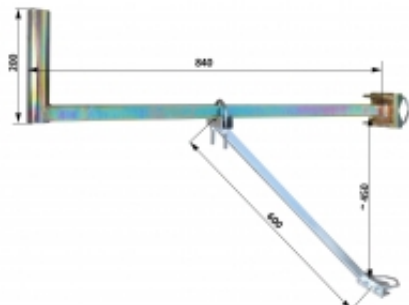

Link do produktu: <https://hollex.pl/stojak-spawany-balkonowy-universalny-80cm-z-podpora-60cm-p-4748.html>

Stojak spawany balkonowy uniwersalny 80cm z podporą 60cm

Cena	95,00 zł
Dostępność	Dostępny
Czas wysyłki	48 godzin
Numer katalogowy	STOJ4748

Opis produktu

Stojak balkonowy uniwersalny bardzo długi bo aż 80cm, średnica rury 38mm, z dodatkową podporą długości 60cm
Mocowanie do balustrady uniwersalne na cybantach.
Cybanty mocujące w stojaku można przekładać dostosowując do rur pionowych i poziomych (max. średnica rury - 60mm)
Dla mocniejszego usztywnienia można dokupić dodatkową podporę 60 lub 90cm