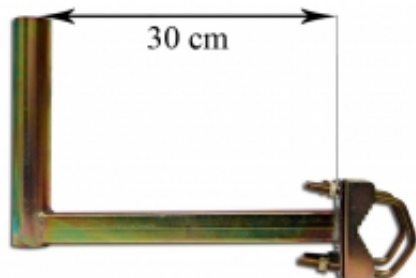

Link do produktu: <https://hollex.pl/stojak-spawany-balkonowy-universalny-30cm-p-145.html>

Stojak spawany balkonowy uniwersalny 30cm

Cena	35,00 zł
Dostępność	Dostępny
Czas wysyłki	3 dni
Numer katalogowy	STOJ1871

Opis produktu

Stojak balkonowy uniwersalny - długość 30cm, średnica rury 38mm. - mocowanie do balustrady uniwersalne - cybanty mocujące można przekładać dostosowując do rur pionowych i poziomych (max. średnica rury - 60mm) - zalecany dla małych anten stacjonarnych max. 90cm; - stojak jest ocynkowany galwanicznie. Producent: Inel (made in Poland).