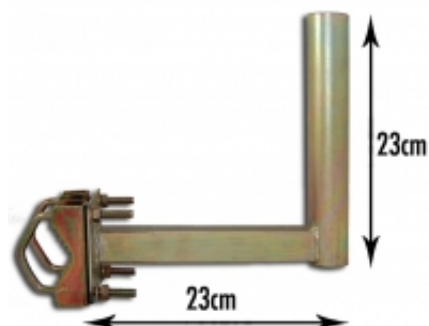

Link do produktu: <https://hollex.pl/stojak-spawany-balkonowy-universalny-20cm-p-211.html>

Stojak spawany balkonowy uniwersalny 20cm

Cena	33,00 zł
Dostępność	Dostępny
Czas wysyłki	3 dni
Numer katalogowy	STOJ2111

Opis produktu

Stojak balkonowy uniwersalny - długość 20cm, średnica rury 38mm. - mocowanie do balustrady uniwersalne - cybanty mocujące można przekładać dostosowując do rur pionowych i poziomych (max. średnica rury - 60mm) - zalecany dla małych anten stacjonarnych max. 90cm; - stojak jest ocynkowany galwanicznie. Producent: Inel (made in Poland).