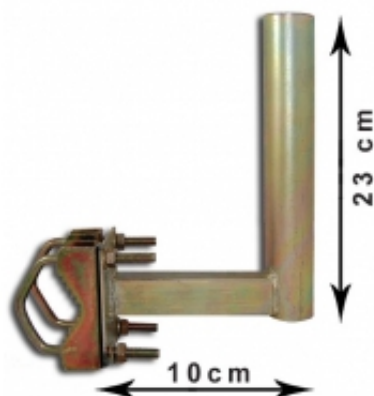

Link do produktu: <https://hollex.pl/stojak-spawany-balkonowy-universalny-10cm-p-689.html>

Stojak spawany balkonowy uniwersalny 10cm

Cena	30,00 zł
Dostępność	Dostępny
Czas wysyłki	3 dni
Numer katalogowy	STOJ3455

Opis produktu

Stojak balkonowy uniwersalny - długość 10cm, średnica rury 38mm. - mocowanie do balustrady uniwersalne - cybanty mocujące można przekładać dostosowując do rur pionowych i poziomych (max. średnica rury - 60mm) - zalecany dla małych anten stacjonarnych max. 90cm; - stojak jest ocynkowany galwanicznie. Producent: Inel (made in Poland).