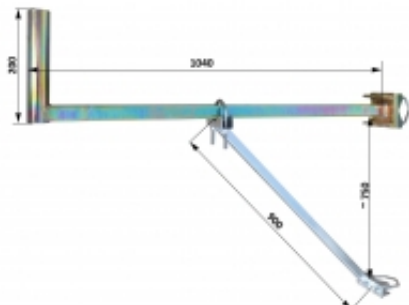

Link do produktu: <https://hollex.pl/stojak-spawany-balkonowy-universalny-100cm-z-podpora-90cm-p-4749.html>

Stojak spawany balkonowy uniwersalny 100cm z podporą 90cm

Cena	119,00 zł
Dostępność	Dostępny
Czas wysyłki	48 godzin
Numer katalogowy	STOJ4749

Opis produktu

Stojak balkonowy uniwersalny bardzo długi bo aż 100cm, średnica rury 38mm, z dodatkową podporą długości 90cm

Mocowanie do balustrady uniwersalne na cybantach.

Cybanty mocujące w stojaku można przekładać dostosowując do rur pionowych i poziomych (max. średnica rury - 60mm)

Dla mocniejszego usztywnienia można dokupić dodatkową podporę 60 lub 90cm

GPSR

Przeznaczenie

Produkt przeznaczony do montażu i stabilnego mocowania anten satelitarnych, naziemnych lub radiowych w instalacjach zewnętrznych i wewnętrznych.