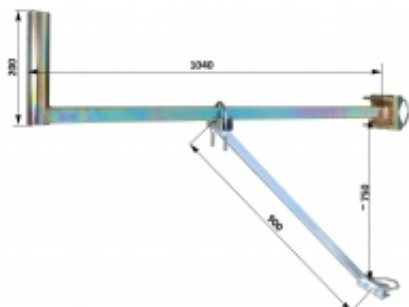

Link do produktu: <https://hollex.pl/stojak-spawany-balkonowy-universalny-100cm-z-podpora-90cm-p-4749.html>

## Stojak spawany balkonowy uniwersalny 100cm z podporą 90cm

|      |                  |
|------|------------------|
| Cena | <b>119,00 zł</b> |
|------|------------------|

|            |                 |
|------------|-----------------|
| Dostępność | <b>Dostępny</b> |
|------------|-----------------|

### Opis produktu

Stojak balkonowy uniwersalny bardzo długi bo aż 100cm, średnica rury 38mm, z dodatkową podporą długości 90cm

Mocowanie do balustrady uniwersalne na cybantach.

Cybanty mocujące w stojaku można przekładać dostosowując do rur pionowych i poziomych (max. średnica rury - 60mm)