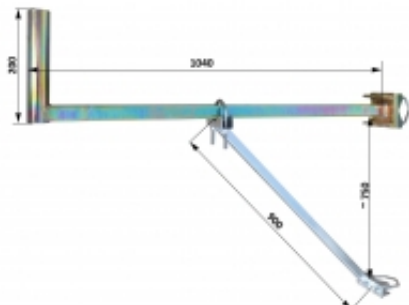

Link do produktu: <https://hollex.pl/stojak-spawany-balkonowy-universalny-100cm-z-podpora-90cm-p-4749.html>

Stojak spawany balkonowy uniwersalny 100cm z podporą 90cm

Cena	119,00 zł
Dostępność	Dostępny
Czas wysyłki	48 godzin
Numer katalogowy	STOJ4749

Opis produktu

Stojak balkonowy uniwersalny bardzo długi bo aż 100cm, średnica rury 38mm, z dodatkową podporą długości 90cm
Mocowanie do balustrady uniwersalne na cybantach.
Cybanty mocujące w stojaku można przekładać dostosowując do rur pionowych i poziomych (max. średnica rury - 60mm)
Dla mocniejszego usztywnienia można dokupić dodatkową podporę 60 lub 90cm