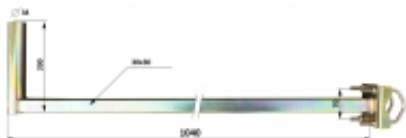

Stojak spawany balkonowy uniwersalny 100cm

Cena	69,00 zł
Dostępność	Dostępny
Czas wysyłki	48 godzin
Numer katalogowy	STOJ4744

Opis produktu

Stojak balkonowy uniwersalny bardzo długi bo aż 80cm, średnica rury 38mm.

Mocowanie do balustrady uniwersalne

Cybanty mocujące można przekładać dostosowując do rur pionowych i poziomych (max. średnica rury - 60mm)

Zalecany dla lekkich i małych anten.

UWAGA:

Uchwyt jest bardzo długi dlatego sugerujemy dokupienie podpory kontruującej z cybantami o długości 60cm lub 90cm