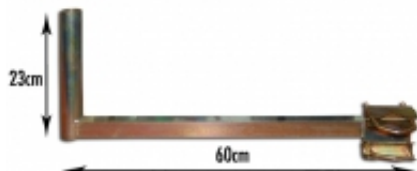

Link do produktu: <https://hollex.pl/stojak-spawany-balkonowy-prawy-60cm-p-209.html>

Stojak spawany balkonowy prawy 60cm

Cena	35,00 zł
Dostępność	Zapytaj o dostępność
Czas wysyłki	3 dni
Numer katalogowy	STOJ2109

Opis produktu

Stojak balkonowy spawany prawy - łączna długość stojaka 62cm, średnica rury 38mm. - typ tzw. "fajka" z kształtownikiem, ale do pionowej rury lub kształtownika balustrady - zalecany dla anten stacjonarnych 55cm do max. 105cm; - stojak jest ocynkowany galwanicznie. Maksymalna średnica rury mocowanej cybantami - 60mm Wymiary blachy mocującej 85x90mm

GPSR

Przeznaczenie

Produkt przeznaczony do montażu i stabilnego mocowania anten satelitarnych, naziemnych lub radiowych w instalacjach zewnętrznych i wewnętrznych.

Bezpieczeństwo użytkowania

- Produkt należy stosować wyłącznie zgodnie z jego przeznaczeniem.
- Montaż powinien być wykonany w sposób zapewniający stabilność i bezpieczeństwo konstrukcji.
- Instalację należy wykonywać zgodnie z zaleceniami producenta oraz zasadami bezpieczeństwa pracy na wysokości.
- Nie używać produktu w przypadku widocznych uszkodzeń mechanicznych, korozji lub odkształceń.
- Należy upewnić się, że konstrukcja montażowa jest odpowiednia do obciążenia anteny i warunków wiatrowych.
- Nie montować w pobliżu linii energetycznych.
- W przypadku montażu na wysokości stosować odpowiednie zabezpieczenia i środki ochrony osobistej.
- Nie dokonywać samodzielnych modyfikacji konstrukcji produktu.
- Produkt nie jest zabawką. Przechowywać poza zasięgiem dzieci.