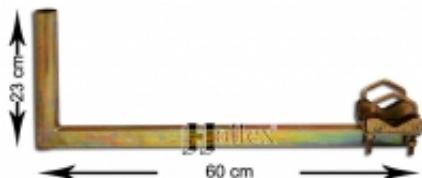

Link do produktu: <https://hollex.pl/stojak-spawany-balkonowy-poziomy-60cm-p-172.html>

Stojak spawany balkonowy poziomy 60cm

Cena	45,00 zł
Dostępność	Dostępny
Czas wysyłki	3 dni
Numer katalogowy	STOJ1951

Opis produktu

Stojak balkonowy, poziomy - łączna długość stojaka 60cm, średnica rury 38mm. - typ tzw. "fajka" z kształtownikiem, ale do poziomej rury lub kształtownika balustrady - zalecany dla anten stacjonarnych 55cm do max. 105cm; - stojak jest ocynkowany galwanicznie. Maksymalna średnica rury mocowanej cybantami - 60mm

GPSR

Przeznaczenie

Produkt przeznaczony do montażu i stabilnego mocowania anten satelitarnych, naziemnych lub radiowych w instalacjach zewnętrznych i wewnętrznych.

Bezpieczeństwo użytkowania

- Produkt należy stosować wyłącznie zgodnie z jego przeznaczeniem.
- Montaż powinien być wykonany w sposób zapewniający stabilność i bezpieczeństwo konstrukcji.
- Instalację należy wykonywać zgodnie z zaleceniami producenta oraz zasadami bezpieczeństwa pracy na wysokości.
- Nie używać produktu w przypadku widocznych uszkodzeń mechanicznych, korozji lub odkształceń.
- Należy upewnić się, że konstrukcja montażowa jest odpowiednia do obciążenia anteny i warunków wiatrowych.
- Nie montować w pobliżu linii energetycznych.
- W przypadku montażu na wysokości stosować odpowiednie zabezpieczenia i środki ochrony osobistej.
- Nie dokonywać samodzielnych modyfikacji konstrukcji produktu.
- Produkt nie jest zabawką. Przechowywać poza zasięgiem dzieci.