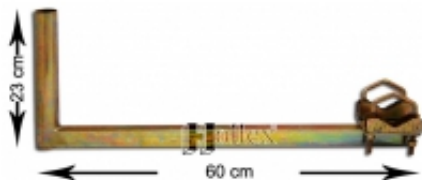

Link do produktu: <https://hollex.pl/stojak-spawany-balkonowy-poziomy-60cm-p-172.html>

Stojak spawany balkonowy poziomy 60cm

Cena	45,00 zł
Dostępność	Dostępny
Czas wysyłki	3 dni
Numer katalogowy	STOJ1951

Opis produktu

Stojak balkonowy, poziomy - łączna długość stojaka 60cm, średnica rury 38mm. - typ tzw. "fajka" z kształtownikiem, ale do poziomej rury lub kształtownika balustrady - zalecany dla anten stacjonarnych 55cm do max. 105cm; - stojak jest ocynkowany galwanicznie. Maksymalna średnica rury mocowanej cybantami - 60mm