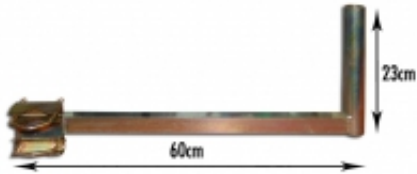

Link do produktu: <https://hollex.pl/stojak-spawany-balkonowy-lewy-60cm-p-208.html>

Stojak spawany balkonowy lewy 60cm

Cena	35,00 zł
Dostępność	Dostępność - 3 dni
Czas wysyłki	3 dni
Numer katalogowy	STOJ2108

Opis produktu

Stojak balkonowy spawany lewy - łączna długość stojaka 62cm, średnica rury 38mm. - typ tzw. "fajka" z kształtownikiem, ale do pionowej rury lub kształtownika balustrady - zalecany dla anten stacjonarnych 55cm do max. 105cm; - stojak jest ocynkowany galwanicznie. Maksymalna średnica rury mocowanej cybantami - 60mm Wymiary blachy mocującej 85x90mm