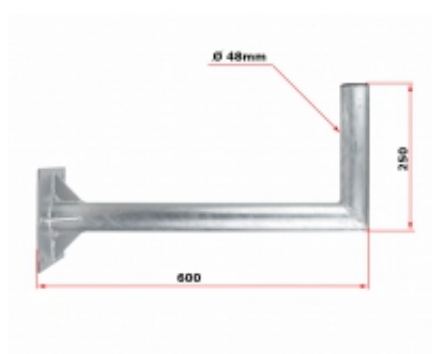

Link do produktu: <https://hollex.pl/stojak-scienny-spawany-hd-60cm-fi48mm-p-4370.html>

## Stojak ścienny spawany HD 60cm fi48mm

Cena	<b>80,00 zł</b>
Dostępność	<b>Dostępny</b>
Czas wysyłki	<b>3 dni</b>
Numer katalogowy	<b>STOJ4370</b>

### Opis produktu

Wysokiej klasy stalowy, spawany, cynkowany stojak 60cm. Bardzo solidny. Zalecany dla anten 90-120cm.

- Odległość od ściany 60cm
- Średnica rury 48mm
- Wymiary blachy mocującej 20x20cm
- Rozstaw otworów 15,5x15,5cm
- Długość pionowego odcinka stojaka pod mocowanie anteny 25cm
- Grubość ścianki rury 2mm
- Grubość blachy mocującej 3mm