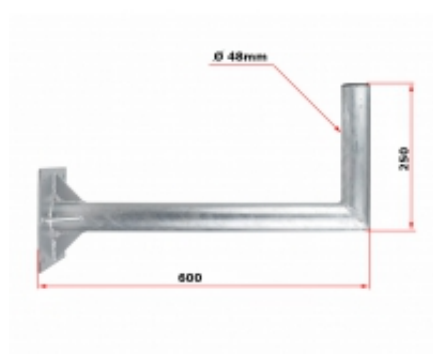

Link do produktu: <https://hollex.pl/stojak-scienny-spawany-hd-60cm-fi48mm-p-4370.html>

## Stojak ścienny spawany HD 60cm fi48mm

Cena	<b>80,00 zł</b>
Dostępność	<b>Dostępny</b>
Czas wysyłki	<b>3 dni</b>
Numer katalogowy	<b>STOJ4370</b>

### Opis produktu

Wysokiej klasy stalowy, spawany, cynkowany stojak 60cm. Bardzo solidny. Zalecany dla anten 90-120cm.

- Odległość od ściany 60cm
- Średnica rury 48mm
- Wymiary blachy mocującej 20x20cm
- Rozstaw otworów 15,5x15,5cm
- Długość pionowego odcinka stojaka pod mocowanie anteny 25cm
- Grubość ścianki rury 2mm
- Grubość blachy mocującej 3mm