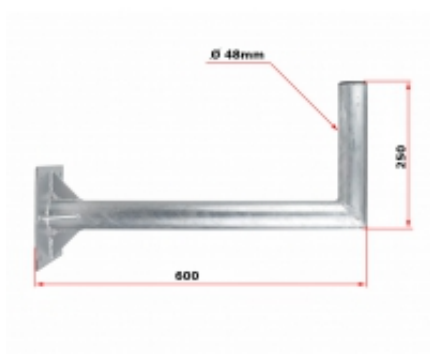

Link do produktu: <https://hollex.pl/stojak-scienny-spawany-hd-60cm-fi48mm-p-4370.html>

Stojak ścienny spawany HD 60cm fi48mm

Cena	80,00 zł
Dostępność	Dostępny
Czas wysyłki	3 dni
Numer katalogowy	STOJ4370

Opis produktu

Wysokiej klasy stalowy, spawany, cynkowany stojak 60cm. Bardzo solidny. Zalecany dla anten 90-120cm.

- Odległość od ściany 60cm
- Średnica rury 48mm
- Wymiary blachy mocującej 20x20cm
- Rozstaw otworów 15,5x15,5cm
- Długość pionowego odcinka stojaka pod mocowanie anteny 25cm
- Grubość ścianki rury 2mm
- Grubość blachy mocującej 3mm