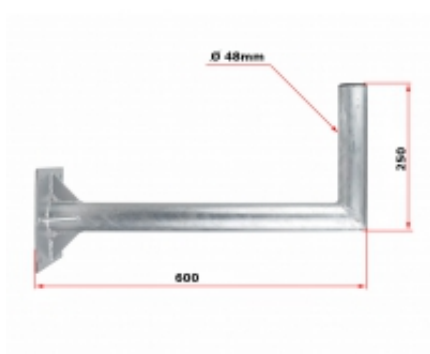

Link do produktu: <https://hollex.pl/stojak-scienny-spawany-hd-60cm-fi48mm-p-4370.html>

Stojak ścienny spawany HD 60cm fi48mm

Cena	80,00 zł
Dostępność	Dostępny
Czas wysyłki	3 dni
Numer katalogowy	STOJ4370

Opis produktu

Wysokiej klasy stalowy, spawany, cynkowany stojak 60cm. Bardzo solidny. Zalecany dla anten 90-120cm.

- Odległość od ściany 60cm
- Średnica rury 48mm
- Wymiary blachy mocującej 20x20cm
- Rozstaw otworów 15,5x15,5cm
- Długość pionowego odcinka stojaka pod mocowanie anteny 25cm
- Grubość ścianki rury 2mm
- Grubość blachy mocującej 3mm