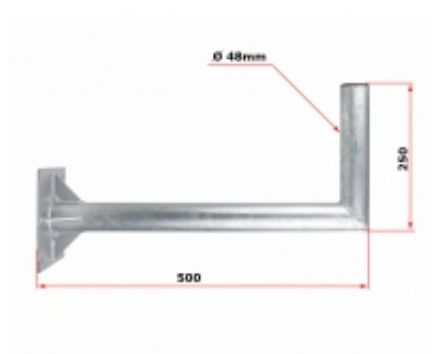

Link do produktu: <https://hollex.pl/stojak-scienny-spawany-hd-50cm-fi48mm-p-4653.html>

Stojak ścienny spawany HD 50cm fi48mm

Cena	70,00 zł
Dostępność	Dostępny
Czas wysyłki	3 dni
Numer katalogowy	STOJ4653

Opis produktu

Wysokiej klasy stalowy, spawany, cynkowany stojak 50cm. Bardzo solidny. Zalecany dla anten 90-120cm.

- Odległość od ściany 50cm
- Średnica rury 48mm
- Wymiary blachy mocującej 20x20cm
- Rozstaw otworów 15,5x15,5cm
- Długość pionowego odcinka stojaka pod mocowanie anteny 25cm
- Grubość ścianki rury 2mm
- Grubość blachy mocującej 3mm