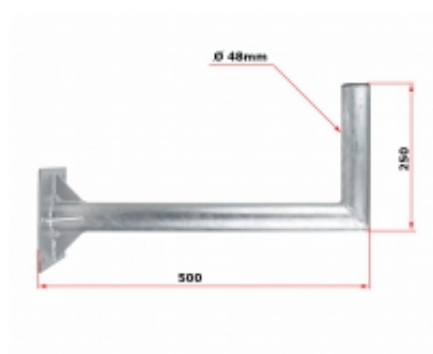

Link do produktu: <https://hollex.pl/stojak-scienny-spawany-hd-50cm-fi48mm-p-4653.html>

Stojak ścienny spawany HD 50cm fi48mm

Cena	70,00 zł
Dostępność	Dostępny
Czas wysyłki	3 dni
Numer katalogowy	STOJ4653

Opis produktu

Wysokiej klasy stalowy, spawany, cynkowany stojak 50cm. Bardzo solidny. Zalecany dla anten 90-120cm.

- Odległość od ściany 50cm
- Średnica rury 48mm
- Wymiary blachy mocującej 20x20cm
- Rozstaw otworów 15,5x15,5cm
- Długość pionowego odcinka stojaka pod mocowanie anteny 25cm
- Grubość ścianki rury 2mm
- Grubość blachy mocującej 3mm