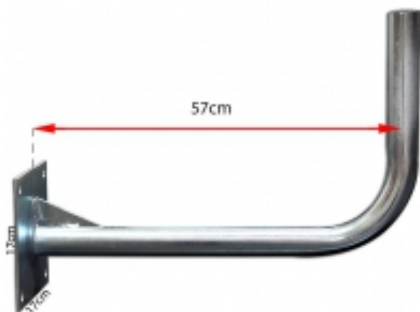

Link do produktu: <https://hollex.pl/stojak-scienny-giety-wzmocniony-60cm-p-155.html>

Stojak ścienny gięty wzmocniony 60cm

Cena	49,00 zł
Dostępność	Dostępny
Czas wysyłki	3 dni
Numer katalogowy	STOJ1902

Opis produktu

Stojak do ściany tzw. fajka - odległość od ściany 60cm, średnica rury 40mm, - typ tzw. "fajka"; - montowany na 4 kołkach rozporowych; - zalecany dla anten stacjonarnych 55cm do max.105cm; - stojak jest ocynkowany ogniowo. Producent: made in Poland.