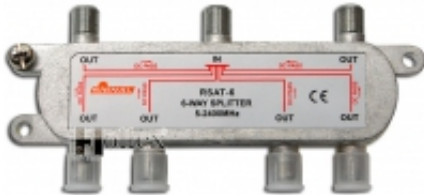

Link do produktu: <https://hollex.pl/rozgaleznik-signal-tvsat-rsat-6-p-138.html>

Rozgałęźnik Signal TV+SAT RSAT-6

Cena	32,00 zł
Dostępność	Dostępny
Czas wysyłki	3 dni
Numer katalogowy	ROZG1843
Producent	DIPOL

Opis produktu

Rozgałęźnik firmy Signal na pasmo TV i SAT (5-2400MHz). Rozdziela sygnał TV/SAT na 6 wyjść. Rozdzielacz przekazuje napięcie wy-we.

Charakterystyka:

- pasmo: 5-2400MHz
- tłumienie: max. 12dB