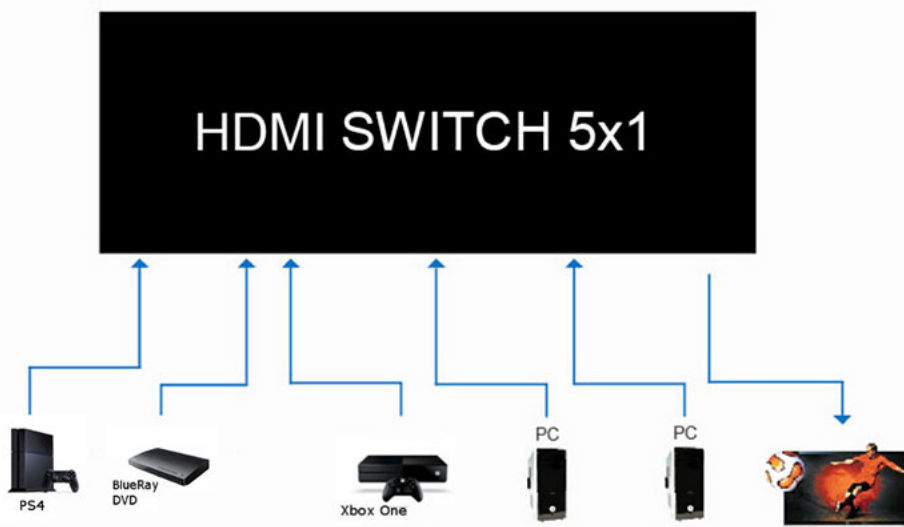

Link do produktu: <https://hollex.pl/przelacznik-hdmi-5x1-4k60hz-z-pilotem-mt5207-p-4690.html>

Przełącznik HDMI 5x1 4K/60Hz z pilotem MT5207

Cena	99,00 zł
Dostępność	Zapytaj o dostępność
Czas wysyłki	24 godziny
Numer katalogowy	HDMI4690

Opis produktu

Sumator HDMI 5x1 pozwala zsumować sygnał z maksymalnie 5 źródeł HDMI do jednego wyjścia HDMI obsługiwane go za pomocą pilota lub z przycisków na urządzeniu. Przełącznik HDMI obsługuje formaty wideo **4K/60Hz HDR**.

Urządzenie gotowe do współpracy ze źródłami sygnału UHD 60kl/sek z HDMI1.4 i HDCP2.2.

Cechy produktu:

- 5 portów wejściowych, 1 port wyjściowy, typ żeński
- Inteligentne przełączanie źródła sygnału (wykrywanie aktywnego sygnału)
- Pilot IR do zdalnego sterowania
- Wbudowany przycisk do ręcznej zmiany wejść
- Wsparcie standardu UHD TV: do 3840x2160P przy 60Hz, HDR 4K*2K
- Wsparcie wideo 3D
- Wsparcie głębokości kolorów 12bit
- Wsparcie dźwięku: DTS-HD/Dolby-trueHD/DTS/Dol by-AC3/DSD 768MHZ/10.2Gbps
- Zgodność: HDMI 1.4 + HDCP 2.2 supported
- Kabel zasilający USB w komplecie
- Rozmiary: 110x60x15mm