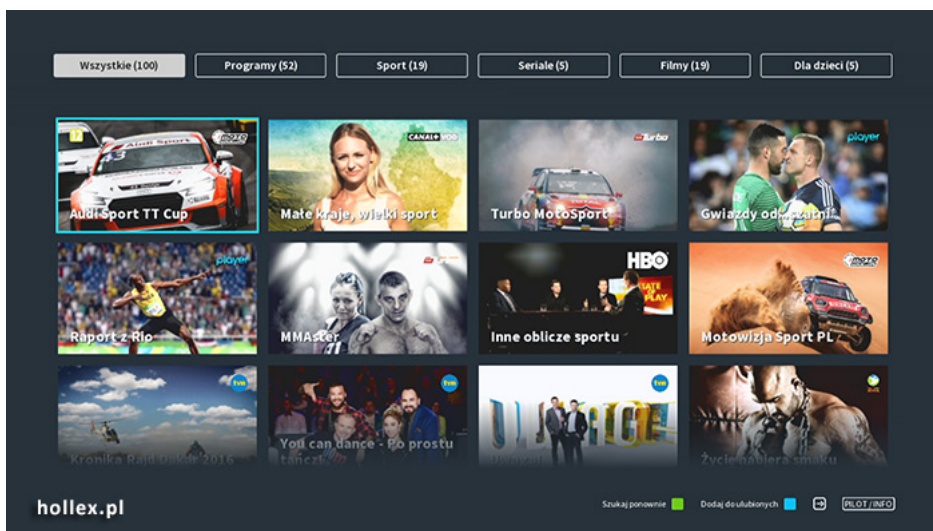

Player+ BOX jest oferowany z dostępem do pakietu MAX na 90 dni w cenie 199zł.

W regularnej ofercie pakiet MAX kosztuje 80zł na 30 dni (bez urządzenia). W pakiecie znajduje się pełna oferta 9 kanałów Canal+, kolekcja Canal+ VOD, a także 29 innych wyselekcjonowanych stacji oraz bibliotek programów i seriali na życzenie z pakietu BEST TV.

Płatne dostępne pakiety po okresie próbnym:

Pakiet START z dostępem do szerokiej oferty VOD, a w niej do seriali i programów z oferty Grupy TVN bez reklam i nawet do 7 dni przed ich emisją w TV. Dodatkowo, ponad 400 godzin starannie wyselekcjonowanych bajek dla dzieci. **Cena pakietu wynosi 10 zł na 30 dni.**

Pakiet START EXTRA to pakiet START powiększony o dostęp do wybranych kanałów na żywo, m.in. TVN24, HGTV, MiniMini+, Ale Kino+, TVN24 BiS, TVN Turbo, Planete+, Domo+, TVN Style, nSport+, TeleToon+, Kuchnia+ oraz kolekcji programów na życzenie z oferty tych stacji. **Cena pakietu wynosi 20 zł na 30 dni.**

Pakiet BEST TV zawiera unikalną ofertę VOD i telewizji na żywo z pakietu START EXTRA rozszerzoną o najpopularniejsze na rynku kanały na żywo i biblioteki programów z portfolio Discovery, National Geographic, Eurosport, FOX, Disney, Eleven Sports, BBC, MTV, AXN, Cartoon Network oraz Nickelodeon. **Cena pakietu wynosi 40 zł na 30 dni.**