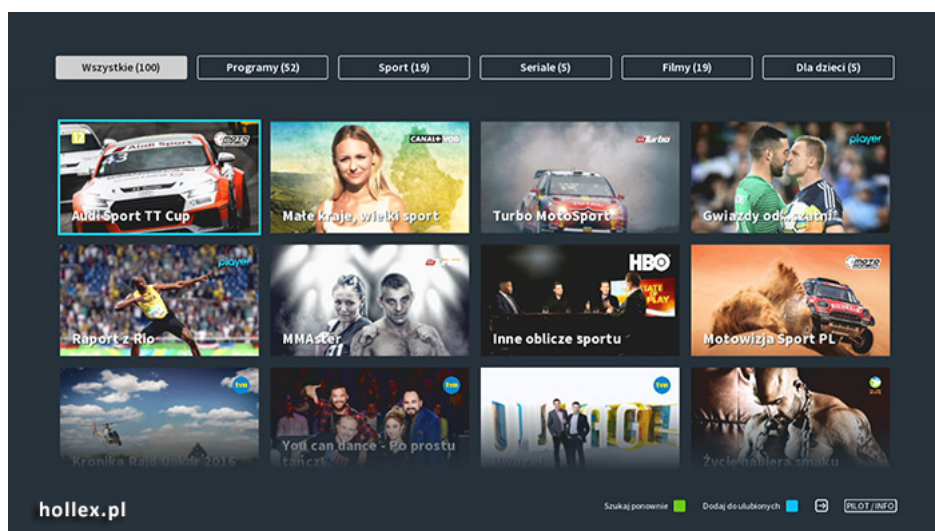

Player+ BOX jest oferowany z dostępem do pakietu MAX na 90 dni w cenie 199zł.

W regularnej ofercie pakiet MAX kosztuje 80zł na 30 dni (bez urządzenia). W pakiecie znajduje się pełna oferta 9 kanałów Canal+, kolekcja Canal+ VOD, a także 29 innych wyselekcjonowanych stacji oraz bibliotek programów i seriali na życzenie z pakietu BEST TV.

Płatne dostępne pakiety po okresie próbnym:

Pakiet START z dostępem do szerokiej oferty VOD, a w niej do seriali i programów z oferty Grupy TVN bez reklam i nawet do 7 dni przed ich emisją w TV. Dodatkowo, ponad 400 godzin starannie wyselekcjonowanych bajek dla dzieci. **Cena pakietu wynosi 10 zł na 30 dni.**

Pakiet START EXTRA to pakiet START powiększony o dostęp do wybranych kanałów na żywo, m.in. TVN24, HGTV, MiniMini+, Ale Kino+, TVN24 BiS, TVN Turbo, Planete+, Domo+, TVN Style, nSport+, TeleToon+, Kuchnia+ oraz kolekcji programów na życzenie z oferty tych stacji. **Cena pakietu wynosi 20 zł na 30 dni.**

Pakiet BEST TV zawiera unikalną ofertę VOD i telewizji na żywo z pakietu START EXTRA rozszerzoną o najpopularniejsze na rynku kanały na żywo i biblioteki programów z portfolio Discovery, National Geographic, Eurosport, FOX, Disney, Eleven Sports, BBC, MTV, AXN, Cartoon Network oraz Nickelodeon. **Cena pakietu wynosi 40 zł na 30 dni.**