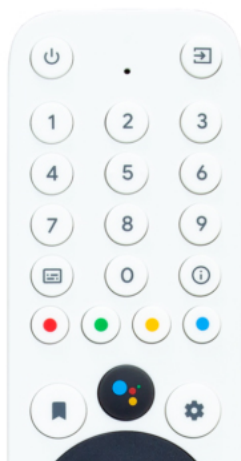

## Pilot Homatics Big Biały

Cena	<b>65,00 zł</b>
Dostępność	<b>Zapytaj o dostępność</b>
Czas wysyłki	<b>48 godzin</b>
Numer katalogowy	<b>PILOT4792</b>

### Opis produktu

Pilot do odtwarzaczy **Homatics Box Q, Homatics Dongle Q, Homatics Box R**  
Posiada grupę przycisków numerycznych do szybkiego wyboru numeru kanału.

Przycisk wyboru wejścia

Przyciski numeryczne - szybki wybór

Przycisk wyboru napisów  
Przycisk „i” wyświetla informację o kanale IPTV  
Kolorowe przycisko do szybkiego dostępu  
funkcji w różnych aplikacjach

Jeśli pilot nie działa prawidłowo z urządzeniem należy go sparować.