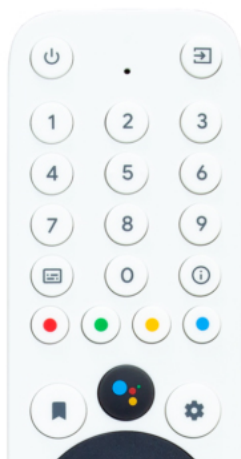

Pilot Homatics Big Biały

Cena	65,00 zł
Dostępność	Dostępny
Czas wysyłki	48 godzin
Numer katalogowy	PILOT4792
Producent	Homatics

Opis produktu

Pilot do odtwarzaczy **Homatics Box Q, Homatics Dongle Q, Homatics Box R**
Posiada grupę przycisków numerycznych do szybkiego wyboru numeru kanału.

Przycisk wyboru wejścia

Przyciski numeryczne - szybki wybór

Przycisk wyboru napisów
Przycisk „i” wyświetla informację o kanale IPTV
Kolorowe przycisko do szybkiego dostępu
funkcji w różnych aplikacjach

Jeśli pilot nie działa prawidłowo z urządzeniem należy go sparować.