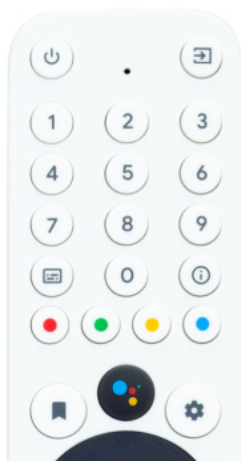

## Pilot Homatics Big Biały

Cena	<b>65,00 zł</b>
Dostępność	<b>Dostępny</b>
Czas wysyłki	<b>48 godzin</b>
Numer katalogowy	<b>PILOT4792</b>

### Opis produktu

Pilot do odtwarzaczy **Homatics Box Q, Homatics Dongle Q, Homatics Box R**  
Posiada grupę przycisków numerycznych do szybkiego wyboru numeru kanału.

Przycisk wyboru wejścia

Przyciski numeryczne - szybki wybór

Przycisk wyboru napisów  
Przycisk „i” wyświetla informację o kanale IPTV  
Kolorowe przycisko do szybkiego dostępu  
funkcji w różnych aplikacjach

Jeśli pilot nie działa prawidłowo z urządzeniem należy go sparować.