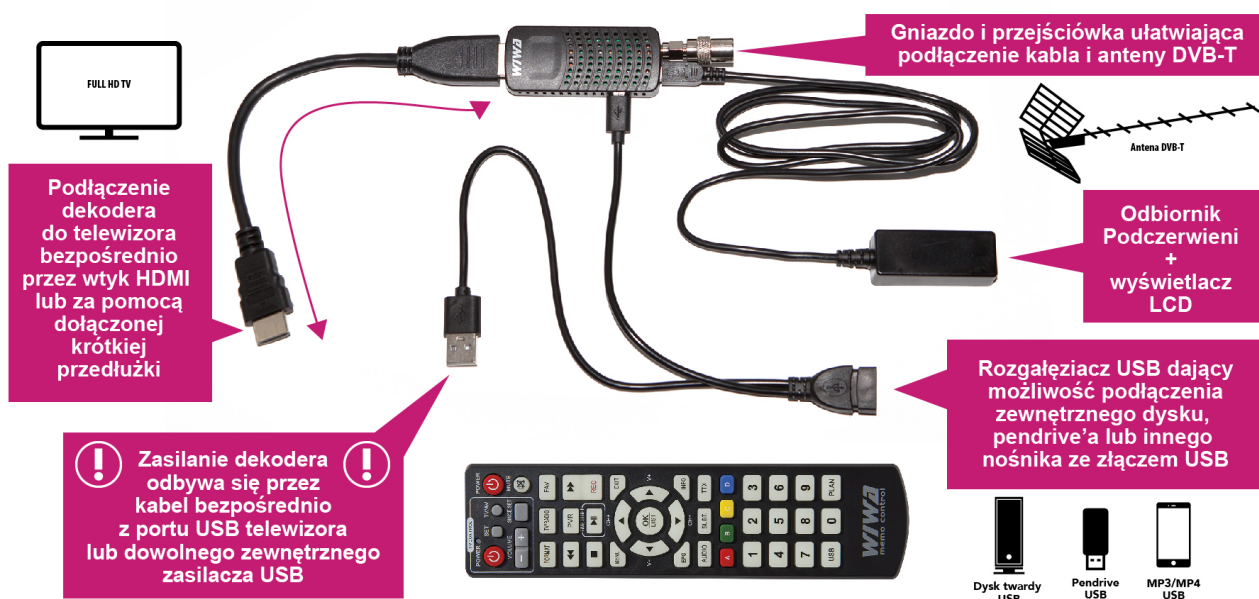

SCHEMAT PODŁĄCZENIA DEKODERA

Tuner-stick wyposażono w złącza:

- wejście anteny naziemnej z dodatkową przejściówką typu RF IN,
- wtyk męski HDMI 1.3,
- złącze micro USB
- gniazdo jack do podłączenia odbiornika podczerwieni pilota (wyświetlacza)

Dane techniczne:

- Zasilanie na wejściu: 5V/1.5A DC
- Pobór mocy maksymalny: 7,5 W
- tryb TV - antena pasywna: 4W
- tryb TV - antena AN200 z wykorzystaniem zasilania z tunera 4,2W
- tryb StandBy: 0,35W
- tryb nagrywania PVR na HDD Toshiba HDDR500E04X: 6,5W
- tryb odtwarzania z HDD (dysk j.w.): 5,75W
- Ciężar: ok. 50 g
- Wymiary zewnętrzne (szer/gł/wys): 65 x 30 x 10 mm

W zestawie:

- tuner stick z wtykiem HDMI
- pilot zdalnego sterowania z funkcją sterowania TV
- przejściówka antenowa z gniazdem RF IN
- kabelek HDMI IN - HDMI OUT (20cm)
- przedłużenie podczerwieni z diodą odbiorczą (100cm)
- kabel przelotka micro USB na USB IN, USB OUT

Cechy tunera:

- Tuner naziemnej telewizji cyfrowej w miniaturowej obudowie
- Odbiornik kompatybilny ze standardem drugiej generacji DVB-T/T2 HEVC.
- Odbiór kanałów Full HD wysokiej rozdzielczości (High Definition) i SD standardowej rozdzielczości.
- Skanowanie sygnału PAL do rozdzielczości 576p, 720p, 1080i, 1080p.
- Odtwarzane formaty video: H.265/HEVC, MKV, H.264/AVC, AVI, XVID, MPEG-4, TS, TP, TPR, M2TS, MPEG, MPE, MP4, MOV, VOB, 3GP, DIVX, FLV