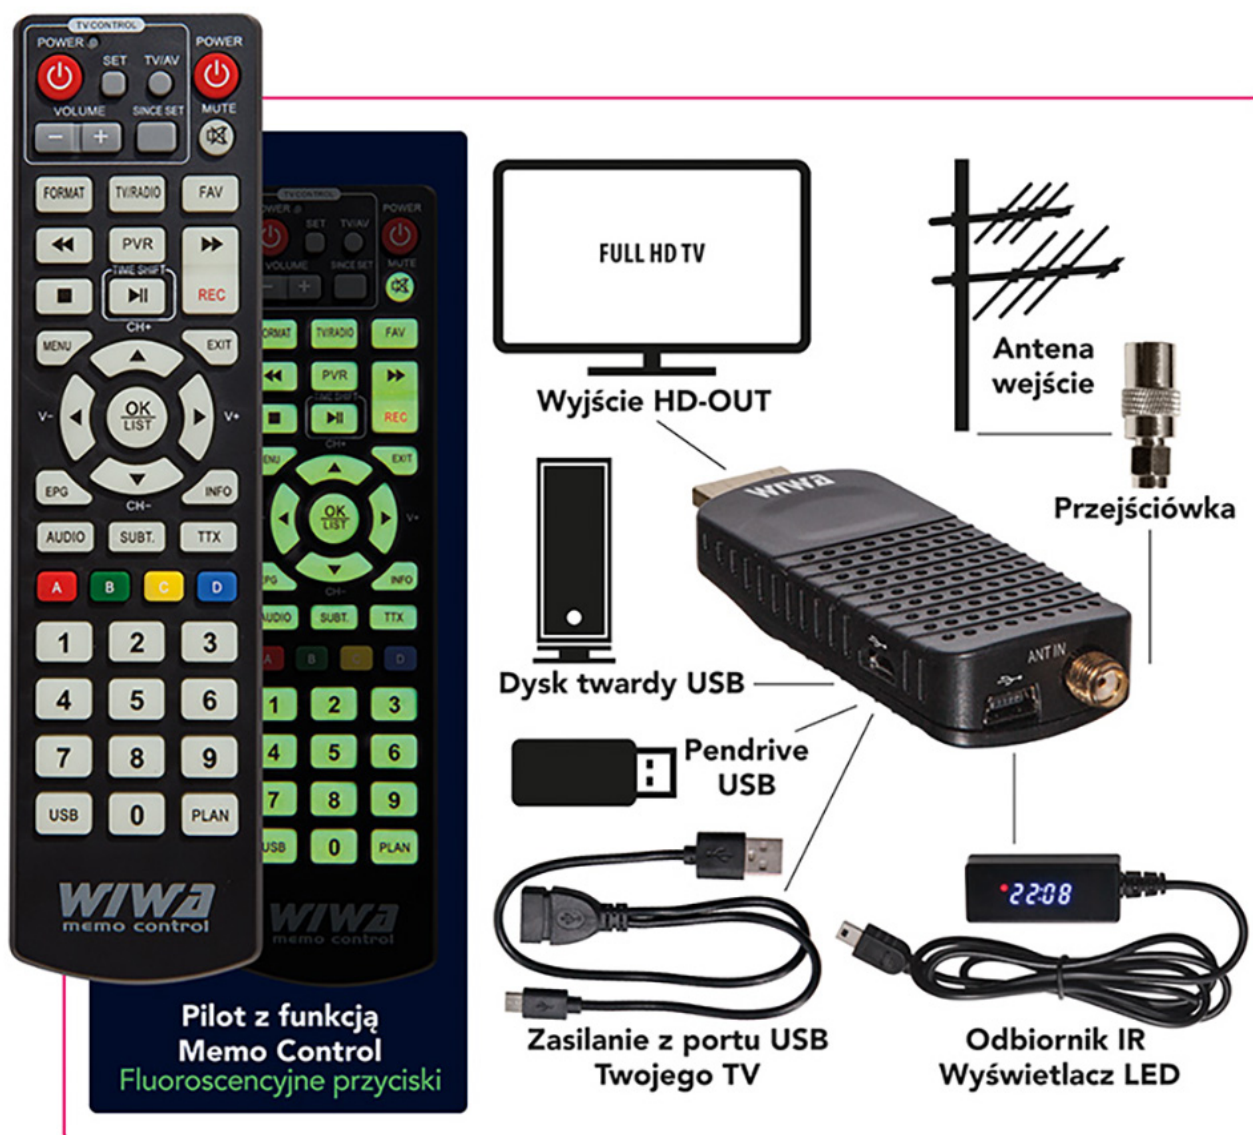

- Napisy: Polskie napisy .TXT (wszystkie formaty) SRT, SUB, ASS, SSA, SAM *plik .txt musi mieć taką samą nazwę jak plik video
- Odtwarzane formaty audio: MP3, ACC/, M4A, Digital Sound DVB-T/T2 Zdjęcia: JPG, JPEG, BMP, PNG
- Obsługiwane rozdzielczości: 1080p, 1080i, 720p, 576p i auto Złącze
- USB: 1 x USB mini z przejściem na USB 2.0, obsługa pamięci flash i dysków twardych USB FAT32 i NTFS
- Adapter WIWA (opcja): USB

Uwaga:

Zgodnie z wytycznymi dotyczącymi wymagań technicznych i eksploatacyjnych odbiorników cyfrowych zawartymi w załączniku do Rozporządzeniu Ministra Cyfryzacji z dnia 07.10.2019r w oferowanym odbiorniku brak implementacji funkcji interaktywnych. **Procesor tunera nie obsługuje funkcji hbbtv**, co w praktyce oznacza, że dodatkowe programy i usługi nadawane w warstwie internetowej nie będą dostępne. Nie będą także odbierane programy nadawane z rozdzielczością UHD za pośrednictwem cyfrowego sygnału telewizji naziemnej DVB-T2, gdyż odbiornik nie obsługuje tej rozdzielczości.

Dane techniczne

Parametry techniczne:
Częstotliwość wejściowa
Poziom sygnał wejściowego
Szerokość pasma
Modulacja

174~230 MHz i 470~862 MHz
-20~-78dBm
6,7,8 MHz
QPSK, 16QAM, 64QAM, 256QAM