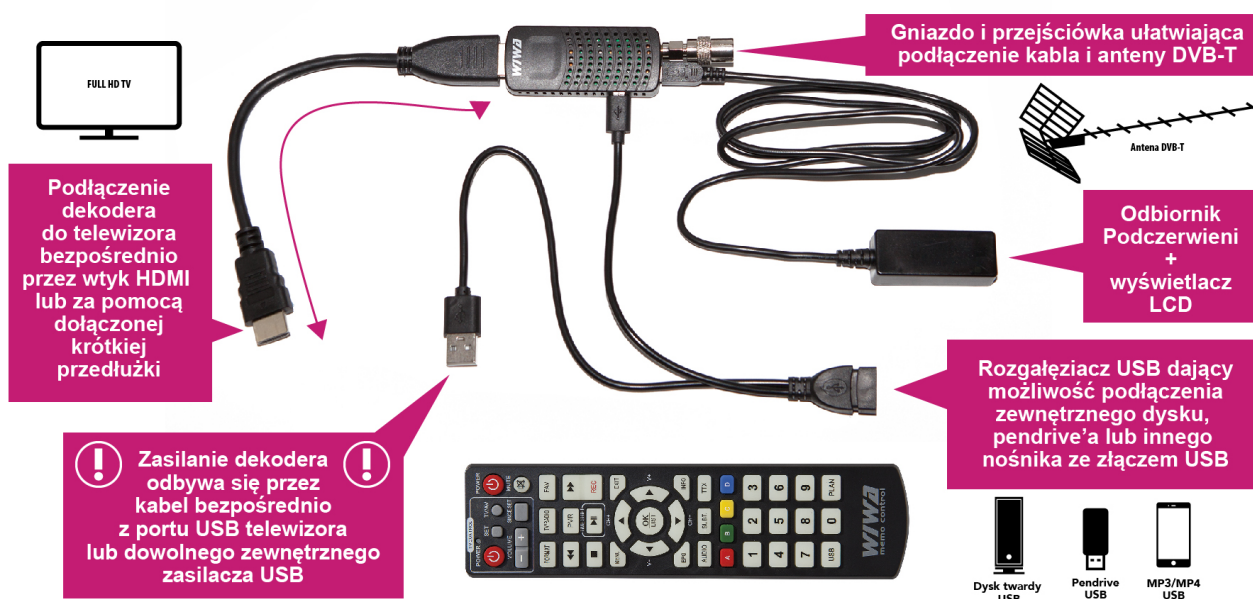

SCHEMAT PODŁĄCZENIA DEKODERA

Tuner-stick wyposażono w złącza:

- wejście anteny naziemnej z dodatkową przejściówką typu RF IN,
- wtyk męski HDMI 1.3,
- złącze micro USB
- gniazdo jack do podłączenia odbiornika podczerwieni pilota (wyświetlacza)

Dane techniczne:

- Zasilanie na wejściu: 5V/1.5A DC
- Pobór mocy maksymalny: 7,5 W
- tryb TV - antena pasywna: 4W
- tryb TV - antena AN200 z wykorzystaniem zasilania z tunera 4,2W
- tryb StandBy: 0,35W
- tryb nagrywania PVR na HDD Toshiba HDDR500E04X: 6,5W
- tryb odtwarzania z HDD (dysk j.w.): 5,75W
- Ciężar: ok. 50 g
- Wymiary zewnętrzne (szer/gł/wys): 65 x 30 x 10 mm

W zestawie:

- tuner stick z wtykiem HDMI
- pilot zdalnego sterowania z funkcją sterowania TV
- przejściówka antenowa z gniazdem RF IN
- kabelek HDMI IN - HDMI OUT (20cm)
- przedłużenie podczerwieni z diodą odbiorczą (100cm)
- kabel przelotka micro USB na USB IN, USB OUT

Cechy tunera:

- Tuner naziemnej telewizji cyfrowej w miniaturowej obudowie
- Odbiornik kompatybilny ze standardem drugiej generacji DVB-T/T2 HEVC.
- Odbiór kanałów Full HD wysokiej rozdzielczości (High Definition) i SD standardowej rozdzielczości.
- Skanowanie sygnału PAL do rozdzielczości 576p, 720p, 1080i, 1080p.
- Odtwarzane formaty video: H.265/HEVC, MKV, H.264/AVC, AVI, XVID, MPEG-4, TS, TP, TPR, M2TS, MPEG, MPE, MP4, MOV, VOB, 3GP, DIVX, FLV