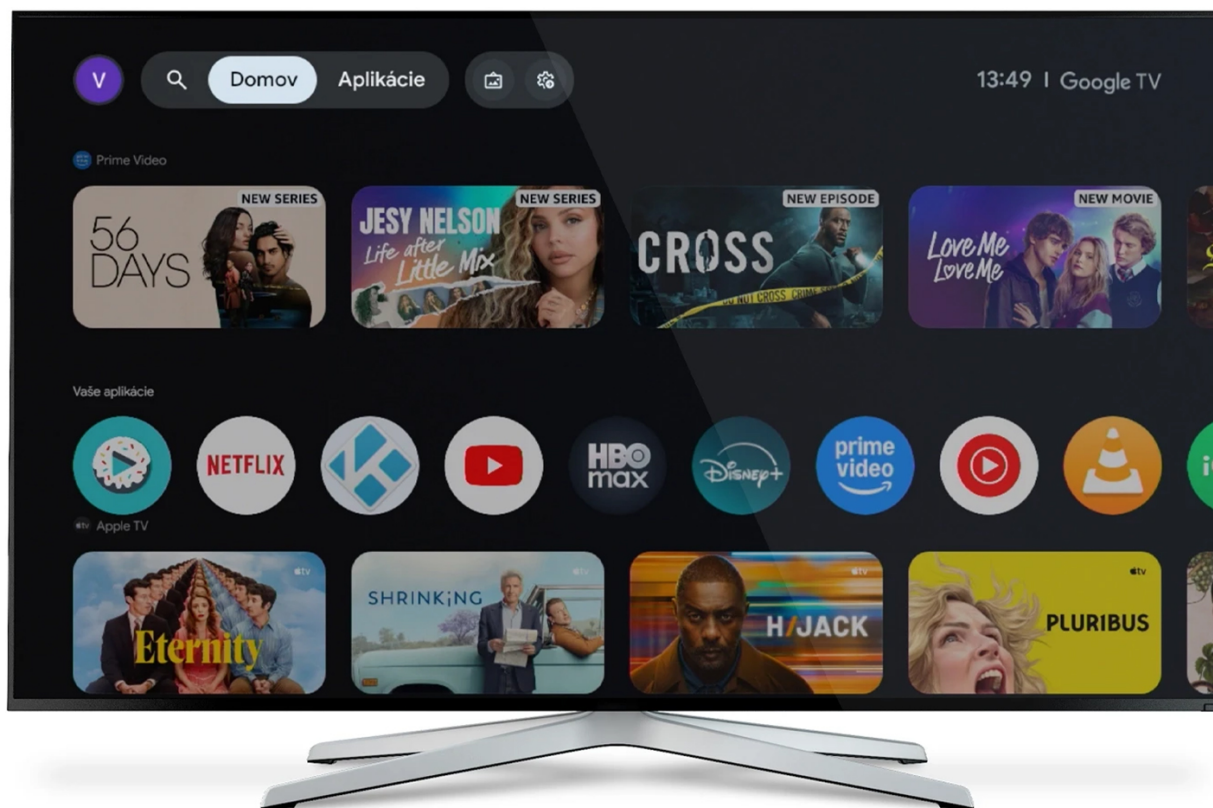

HOMATICS

Kompaktowe wymiary to główna zaleta

Ultra kompaktowa konstrukcja

Mały i niepozorny design, który podłącza się bezpośrednio do portu HDMI telewizora bez zajmowania miejsca.

Idealny do domu i w podróży

Łatwo zabrać go wszędzie – na domek letniskowy, do hotelu, w podróż służbową lub na wakacje.

Łączność bezprzewodowa

Wsparcie Wi-Fi i Bluetooth do wygodnego połączenia z internetem i akcesoriami.