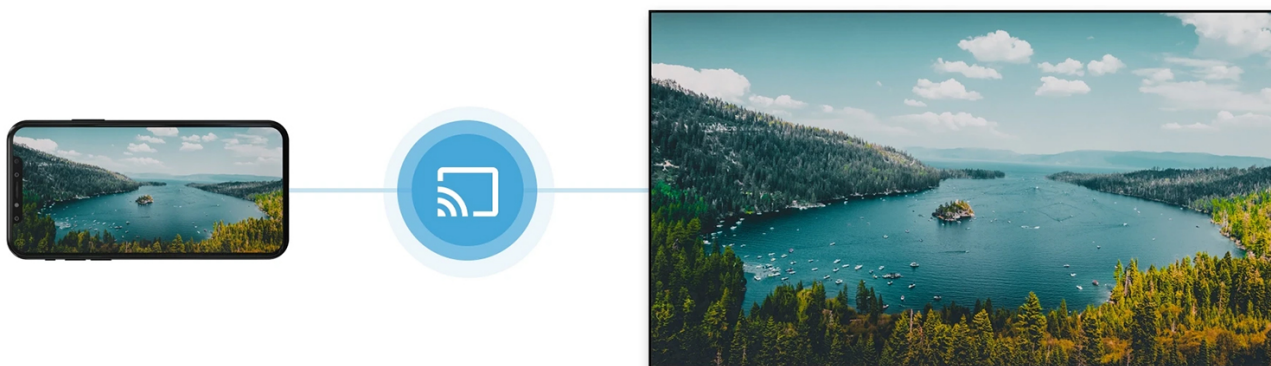

Pokaż swoje ulubione zdjęcia na telewizorze

Funkcja Chromecast built-in umożliwia łatwe wyświetlanie i odtwarzanie wideo, zdjęć lub muzyki ze smartfona bezpośrednio na telewizorze.

Połącz się bezprzewodowo