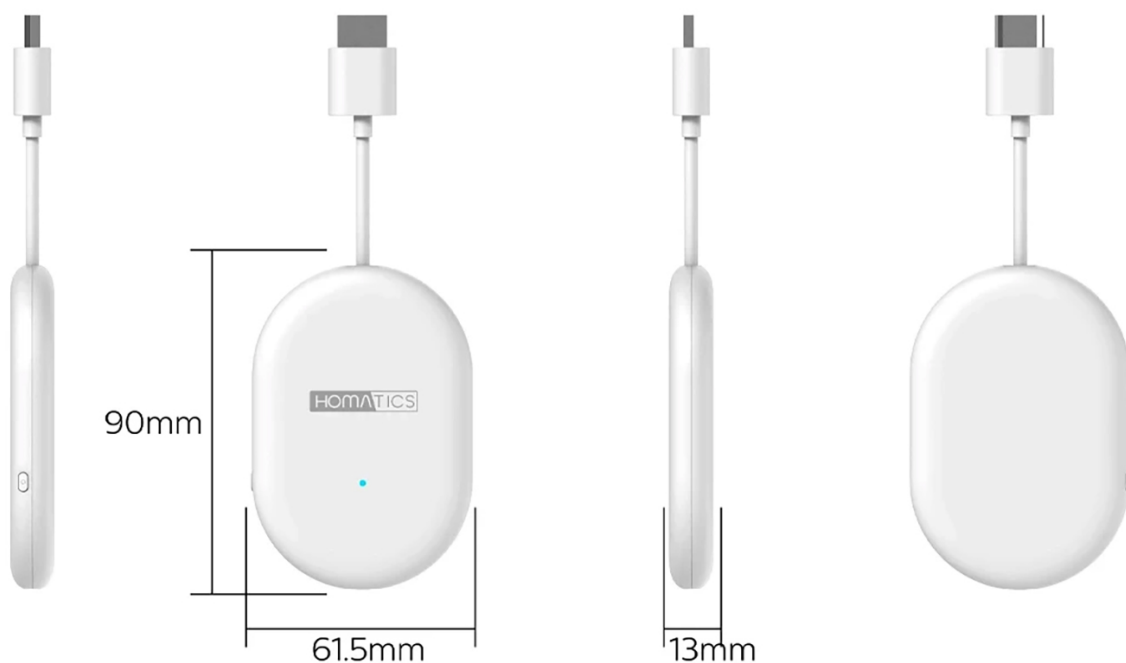

Wejdz do swiata wciagajacego dzwiaku z technologia **Dolby ATMOS**, ktora przenosi Cie w sam srodek kazdej sceny i wzmacnia doznania. W polaczeniu z kompatybilnym telewizorem lub systemem audio obraz spotyka sie z perfekcyjnym dzwiakiem - bez kompromisow.