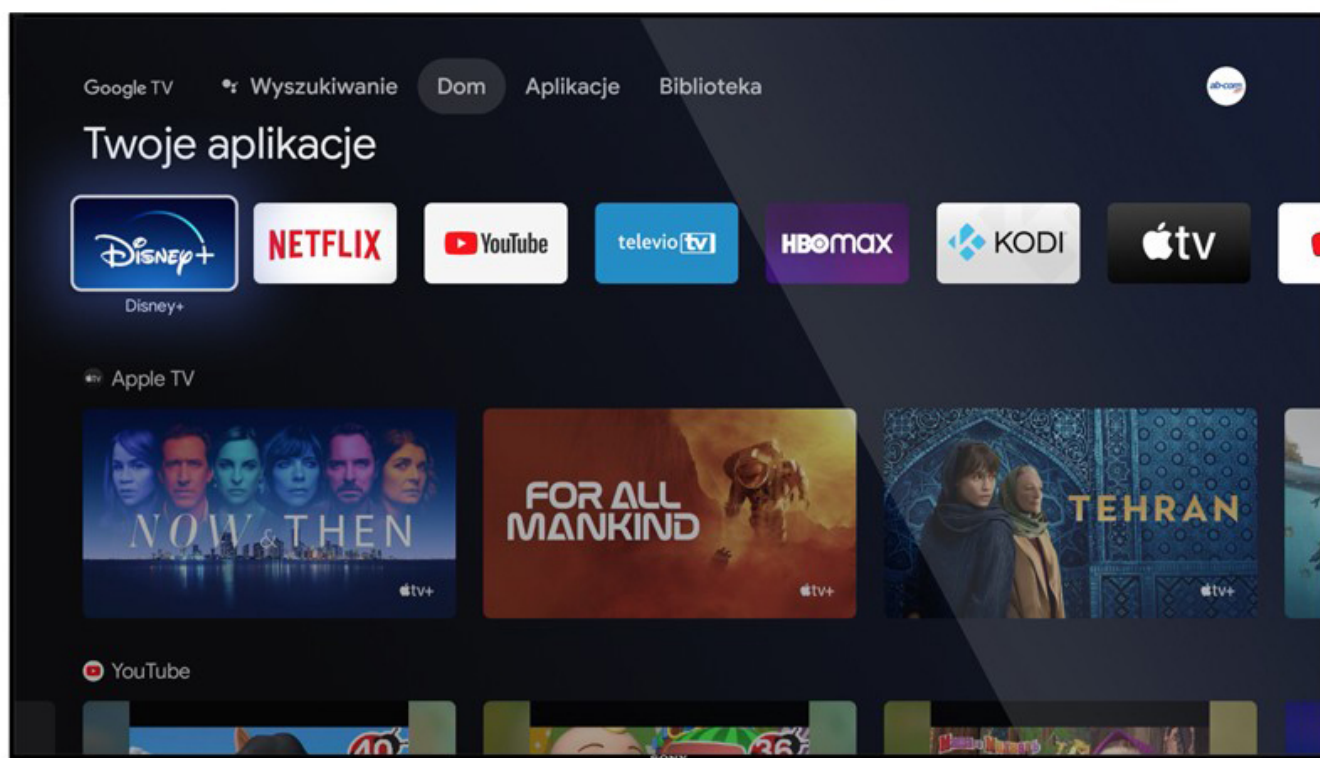

Zawiera **Google Voice Assistant**, preinstalowany **YouTube**, **certyfikat Netflix**, **Google Play Store**, **Prime Video**, **wbudowany Chromecast**.

Nie trzeba dodawać, że obsługiwane są najczęściej używane aplikacje, takie jak strumieniowanie i odtwarzanie treści: Netflix, HBO MAX, Disney+, Prime Video czy aplikacje do oglądania transmisji na żywo popularnych programów różnych dostawców.