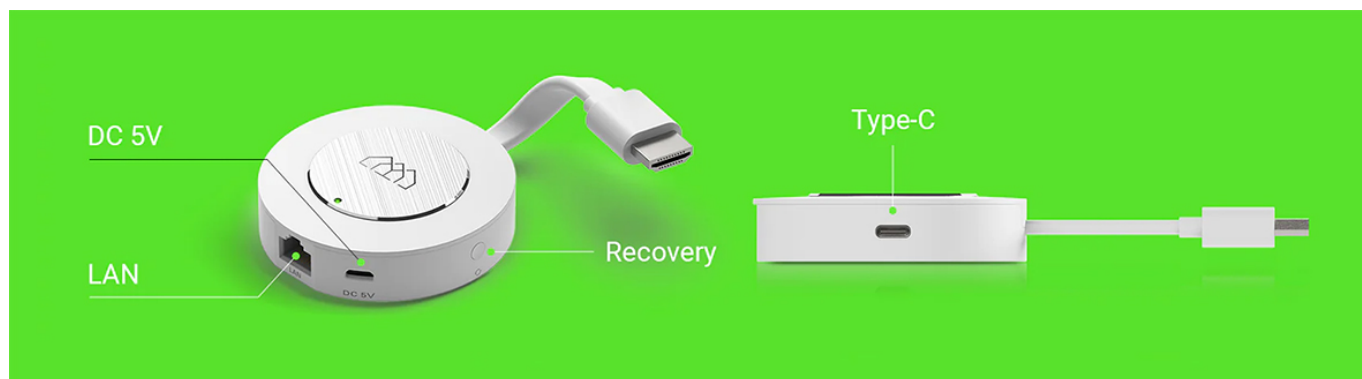

### Opis produktu

**Homatics DONGLE G 4K** to **certyfikowane przez Google** urządzenie multimedialne z najnowszym systemem operacyjnym **Google TV (wersja 11)**, które zamienia każdy telewizor w niesamowity smart TV. O wydajność i szybkość dba procesor **AMLogic S905Y4 16500DMIPS**, który wspierają **2 GB** pamięci RAM LPDDR4 i **32 GB** pamięci eMMC Flash.

Pomimo niewielkich rozmiarów wyróżnia się szybką łącznością w porównaniu z podobnymi urządzeniami. W odróżnieniu od tego typu dongli oprócz WiFi można również połączyć się z Internetem za pomocą sieciowego kabla LAN, ponieważ na wyposażeniu znajduje się również port Ethernet RJ45.