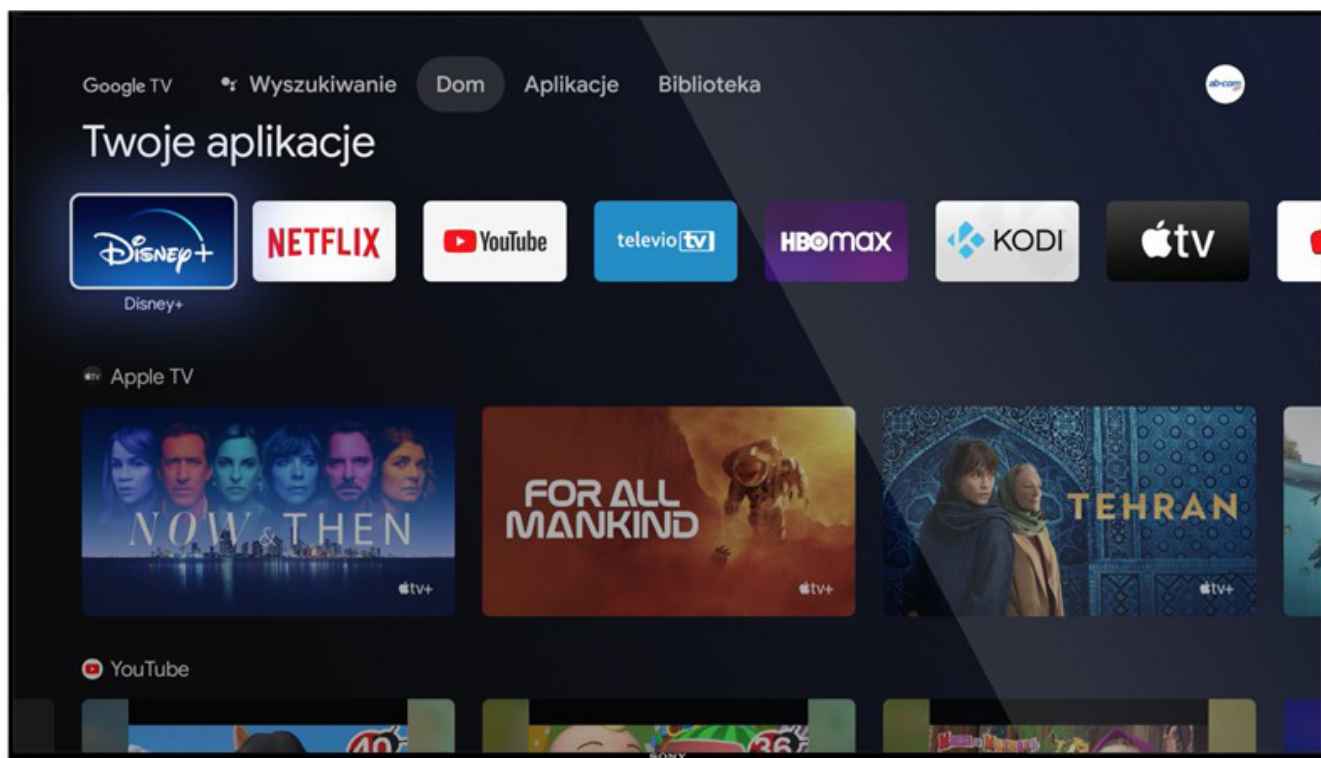

Opis produktu

Homatics DONGLE G 4K to **certyfikowane przez Google** urządzenie multimedialne z najnowszym systemem operacyjnym **Google TV (wersja 11)**, które zamienia każdy telewizor w niesamowity smart TV. O wydajność i szybkość dba procesor **AMLogic S905Y4 16500MIPS**, który wspierają **2 GB** pamięci RAM LPDDR4 i **32 GB** pamięci eMMC Flash.

Zawiera **Google Voice Assistant**, preinstalowany **YouTube**, **certyfikat Netflix**, **Google Play Store**, **Prime Video**, **wbudowany Chromecast**.

Nie trzeba dodawać, że obsługiwane są najczęściej używane aplikacje, takie jak strumieniowanie i odtwarzanie treści: Netflix, HBO MAX, Disney+, Prime Video czy aplikacje do oglądania transmisji na żywo popularnych programów różnych dostawców.