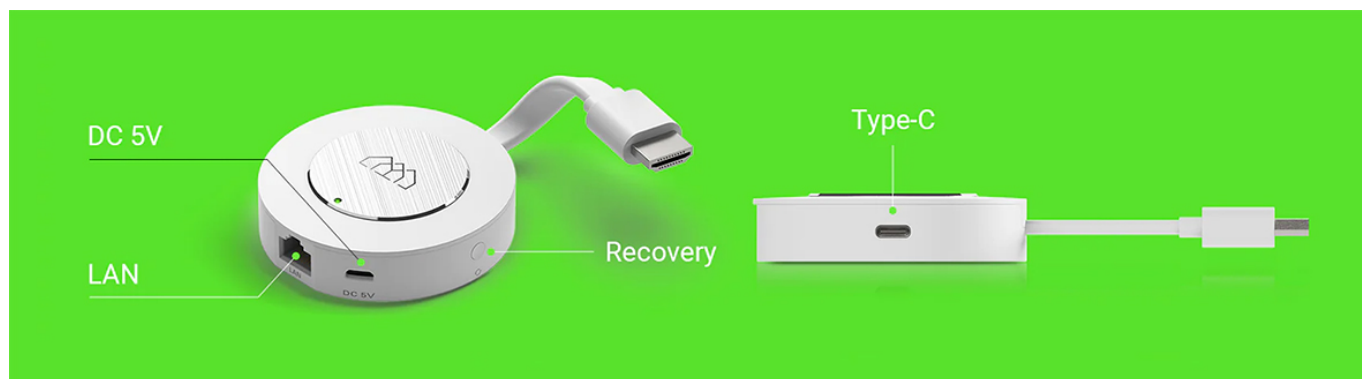

Link do produktu: <https://hollex.pl/mini-pc-homatics-dongle-g-google-tv-p-4825.html>

Mini PC Homatics Dongle G Google TV

Cena	269,00 zł
Cena poprzednia	299,00 zł
Dostępność	Dostępność - 3 dni
Czas wysyłki	24 godziny
Numer katalogowy	RECM4825

Opis produktu

Homatics DONGLE G 4K to **certyfikowane przez Google** urządzenie multimedialne z najnowszym systemem operacyjnym **Google TV (wersja 11)**, które zamienia każdy telewizor w niesamowity smart TV. O wydajność i szybkość dba procesor **AMLogic S905Y4 16500DMIPS**, który wspiera **2 GB** pamięci RAM LPDDR4 i **8 GB** pamięci eMMC Flash.

Pomimo niewielkich rozmiarów wyróżnia się szybką łącznością w porównaniu z podobnymi urządzeniami. W odróżnieniu od tego typu dongli oprócz WiFi można również połączyć się z Internetem za pomocą sieciowego kabla LAN, ponieważ na wyposażeniu znajduje się również port Ethernet RJ45.