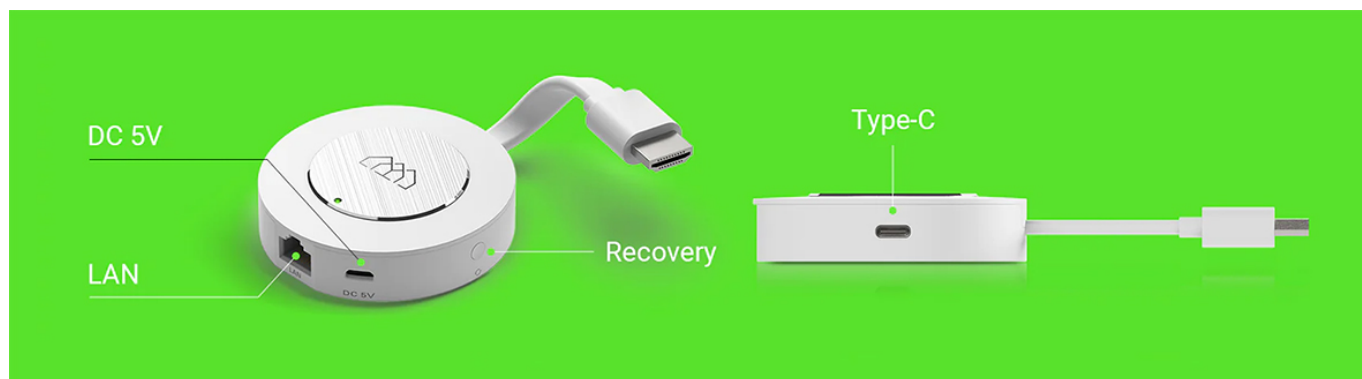

Link do produktu: <https://hollex.pl/mini-pc-homatics-dongle-g-google-tv-p-4825.html>

Mini PC Homatics Dongle G Google TV

Cena	249,00 zł
Cena poprzednia	279,00 zł
Dostępność	Zapytaj o dostępność
Czas wysyłki	24 godziny
Numer katalogowy	RECM4825
Producent	Homatics

Opis produktu

Homatics DONGLE G 4K to **certyfikowane przez Google** urządzenie multimedialne z najnowszym systemem operacyjnym **Google TV (wersja 11)**, które zamienia każdy telewizor w niesamowity smart TV. O wydajność i szybkość dba procesor **AMLogic S905Y4 16500MIPS**, który wspierają **2 GB** pamięci RAM LPDDR4 i **32 GB** pamięci eMMC Flash.

Pomimo niewielkich rozmiarów wyróżnia się szybką łącznością w porównaniu z podobnymi urządzeniami. W odróżnieniu od tego typu dongli oprócz WiFi można również połączyć się z Internetem za pomocą sieciowego kabla LAN, ponieważ na wyposażeniu znajduje się również port Ethernet RJ45.