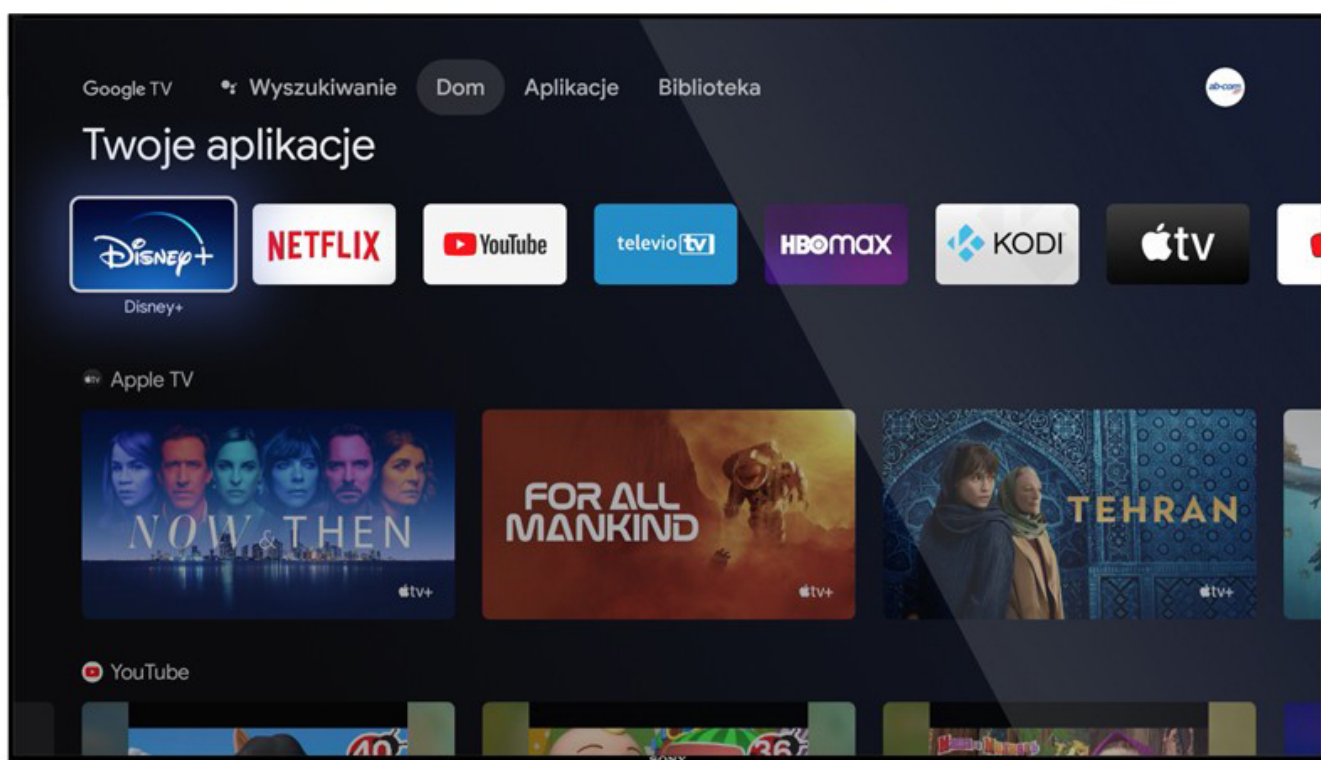

Opis produktu

Homatics DONGLE G 4K to **certyfikowane przez Google** urządzenie multimedialne z najnowszym systemem operacyjnym **Google TV (wersja 11)**, które zamienia każdy telewizor w niesamowity smart TV. O wydajność i szybkość dba procesor **AMLogic S905Y4 16500DMIPS**, który wspiera **2 GB** pamięci RAM LPDDR4 i **8 GB** pamięci eMMC Flash.

Zawiera **Google Voice Assistant**, preinstalowany **YouTube**, **certyfikat Netflix**, **Google Play Store**, **Prime Video**, **wbudowany Chromecast**.

Nie trzeba dodawać, że obsługiwane są najczęściej używane aplikacje, takie jak strumieniowanie i odtwarzanie treści: Netflix, HBO MAX, Disney+, Prime Video czy aplikacje do oglądania transmisji na żywo popularnych programów różnych dostawców.