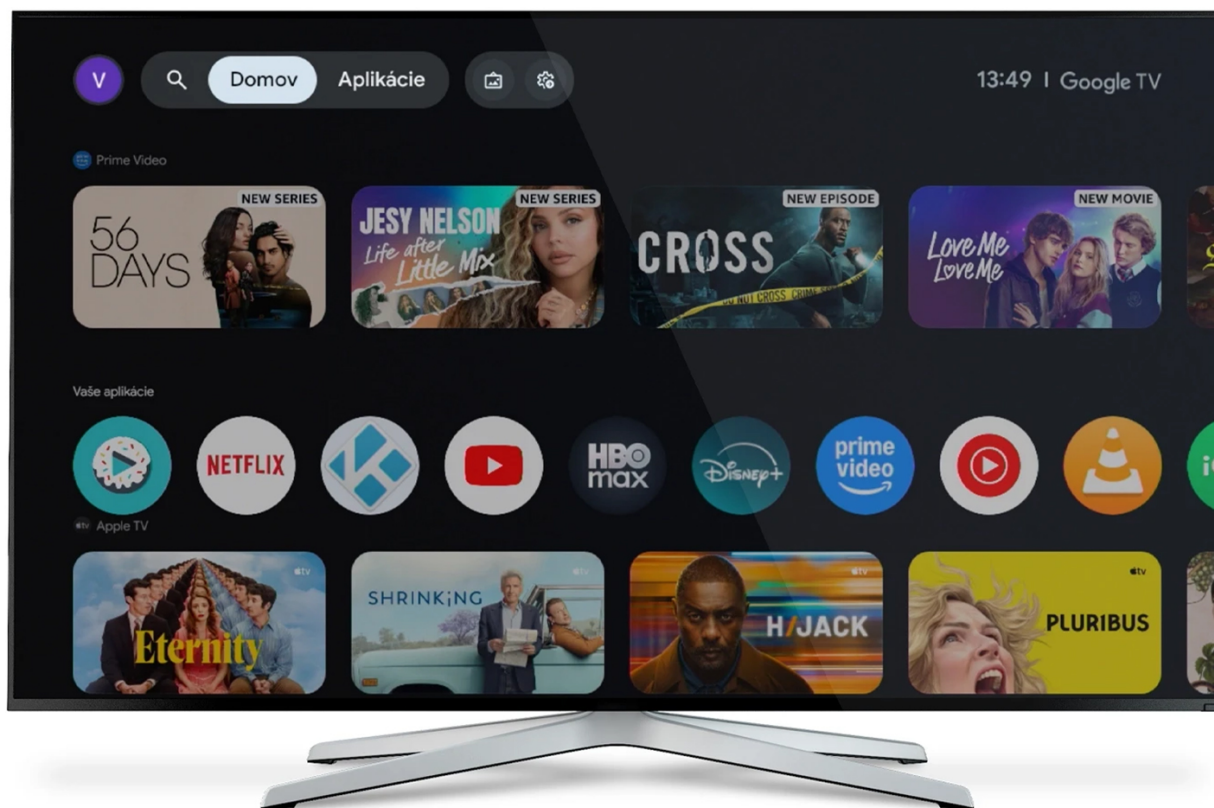

### Opis produktu

**Homatics Dongle 4K V2 Google TV** to jeden z nowej rodziny odtwarzaczy multimedialnych **4K** firmy Homatics z systemem **Android TV 14 (Google TV)**.

Kompaktowa obudowa typu Dongle, która pozwala po wpięciu do złącza HDMI schować całość za telewizorem

**Kompaktowe wymiary ze złączem Ethernet**

Jedno z niewielu kompaktowych centrów multimedialnych wyposażone również w złącze Ethernet do bezpośredniego podłączenia kabla internetowego, gwarantujące stabilne strumieniowanie ulubionych filmów i seriali.

Dzięki **Google TV** masz wszystkie ulubione serwisy streamingowe w jednym miejscu. Oglądaj **Netflix, YouTube, Disney+, HBO Max, Prime Video** i inne aplikacje wygodnie i bez ograniczeń. Inteligentne środowisko Google TV analizuje Twoje preferencje i poleca treści dokładnie według tego, co lubisz oglądać.

**Homatics Dongle 4K V2** oferuje szybkie działanie, prostą obsługę i płynne odtwarzanie treści w wysokiej rozdzielczości. To idealne rozwiązanie dla każdego, kto chce zamienić swój telewizor w nowoczesne centrum domowej rozrywki.