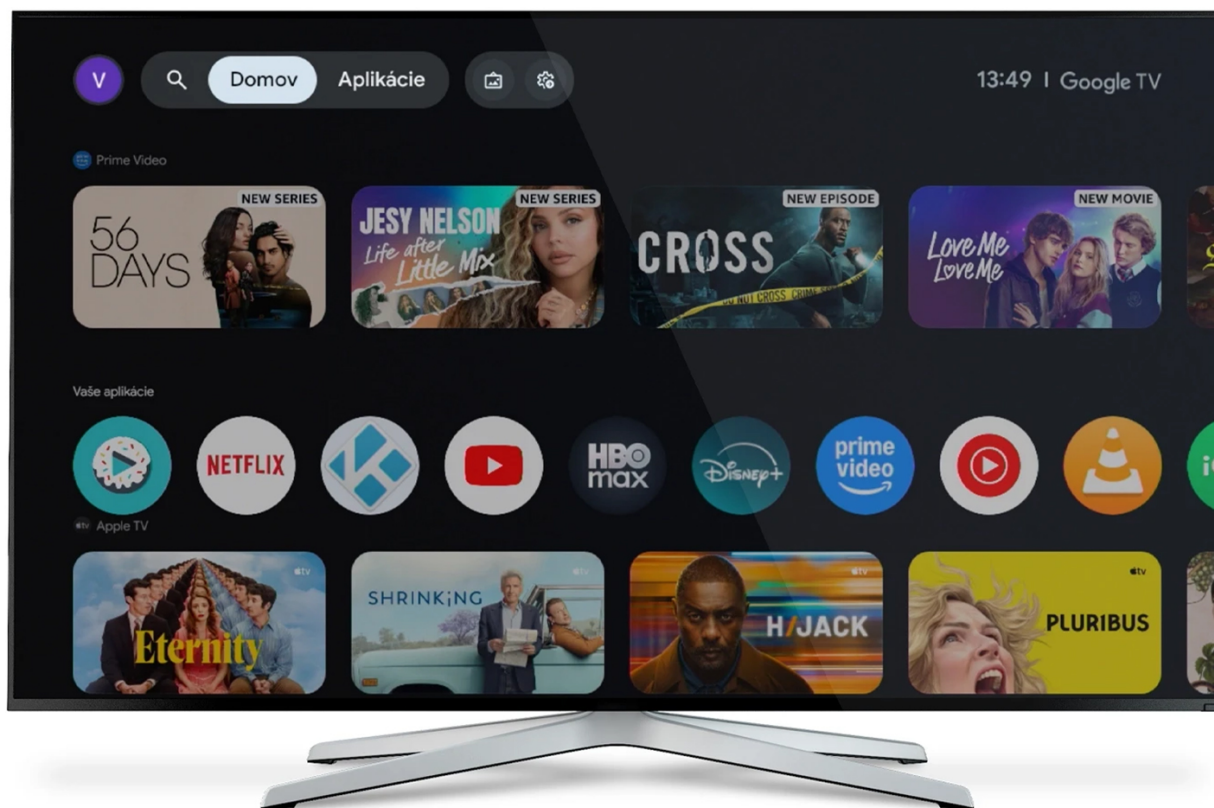

HOMATICS

Wejdź do świata wciągającego dźwięku z technologią **Dolby ATMOS**, która przenosi Cię w sam środek każdej sceny i wzmacnia doznania. W połączeniu z kompatybilnym telewizorem lub systemem audio obraz spotyka się z perfekcyjnym dźwiękiem – bez kompromisów.