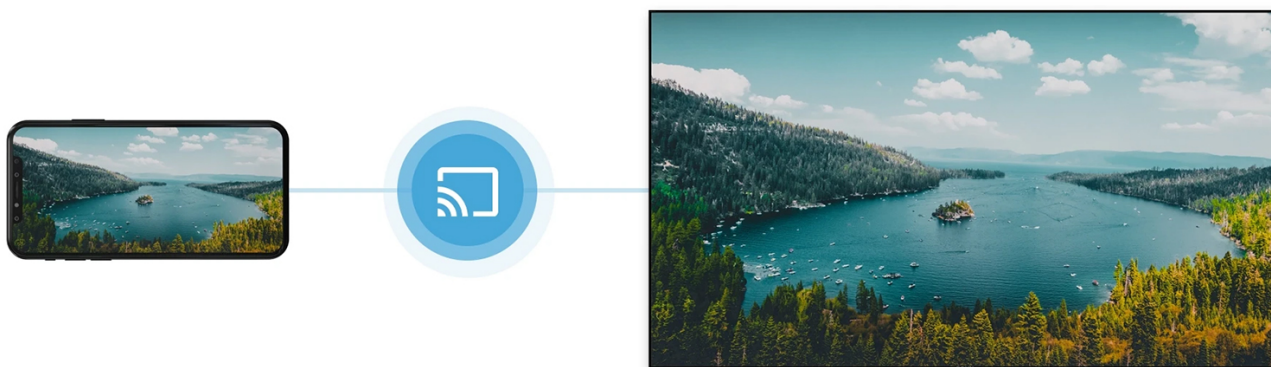

Pokaż swoje ulubione zdjęcia na telewizorze

Funkcja Chromecast built-in umożliwia łatwe wyświetlanie i odtwarzanie wideo, zdjęć lub muzyki ze smartfona bezpośrednio na telewizorze.