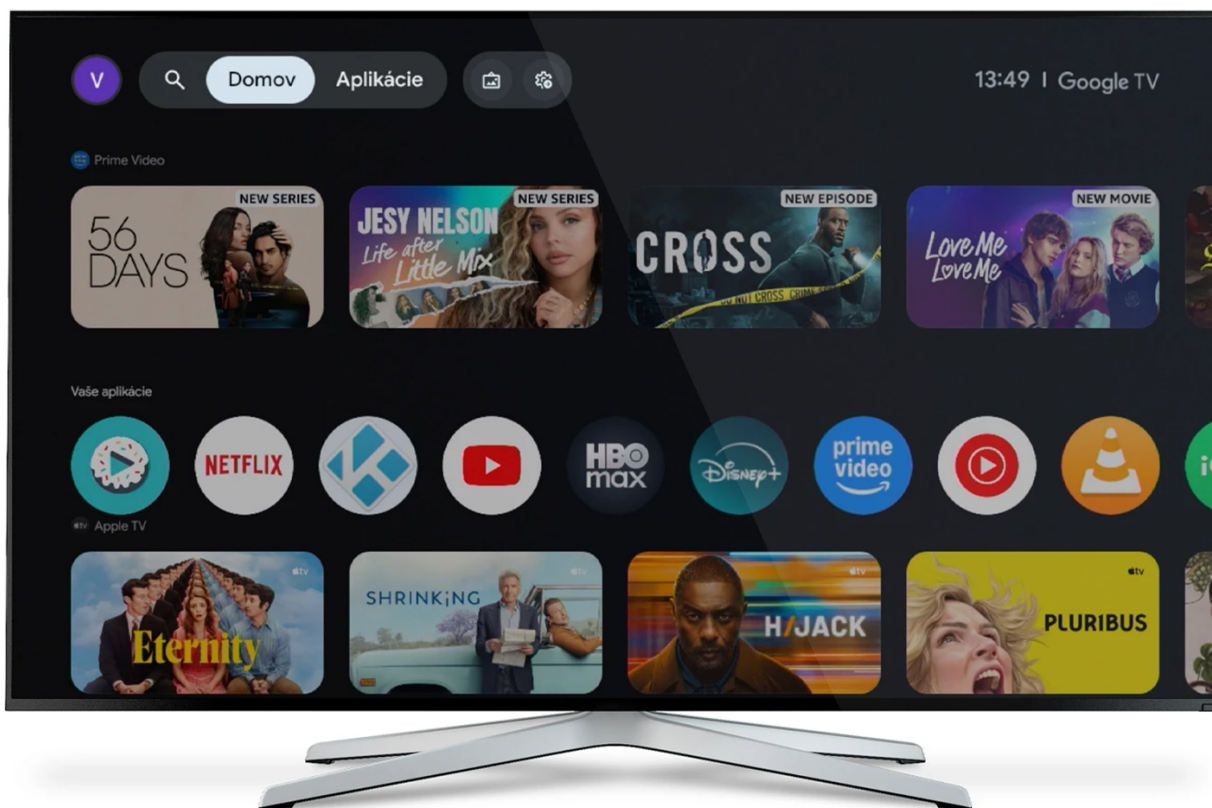

### Opis produktu

**Homatics BOX 4K V2 Google TV** to najmocniejszy box z nowej rodziny odtwarzaczy multimedialnych **4K** firmy Homatics z systemem **Google TV**.

Urządzenie może być świetnym dodatkiem do starszych telewizorów nie posiadających funkcji Smart TV ale też uzupełnieniem nowszych rozwiązań, które nie zawsze wspierają wszystkie nowoczesne technologie.

Dzięki systemowi operacyjnemu **Google TV** masz wszystkie ulubione serwisy streamingowe w jednym miejscu. Oglądaj **Netflix, YouTube, Disney+, HBO Max, Prime Video** i inne aplikacje wygodnie i bez ograniczeń. Inteligentne środowisko Google TV analizuje Twoje preferencje i

poleca treści dokładnie według tego, co lubisz oglądać.

**Homatics Box 4K V2** oferuje szybkie działanie, prostą obsługę i płynne odtwarzanie treści w wysokiej rozdzielczości. To idealne rozwiązanie dla każdego, kto chce zamienić swój telewizor w nowoczesne centrum domowej rozrywki.