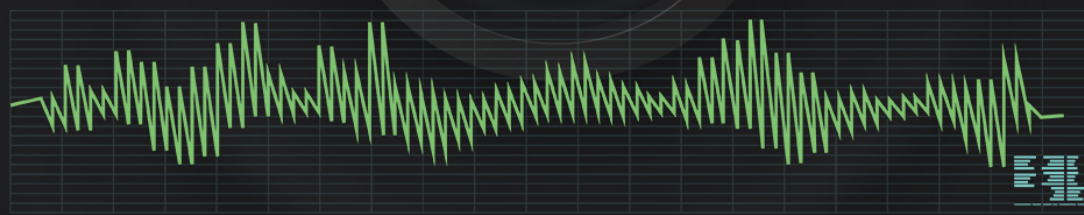

Natywna obsługa Hi-Fi 192KHz

Zidoo jako pierwszy producent odtwarzaczy Android zniósł ograniczenia systemu w kwestii częstotliwości próbkowania. Cała seria modeli Z wspiera natywnie 192KHz na złączach cyfrowych.

Native Music Supported Listen to Whatever You Want

Z1000 breaks through Android SRC limit, audios display 192KHz high sampling rate Hi-Fi audio output. Supporting mobile phone control to listen to music.