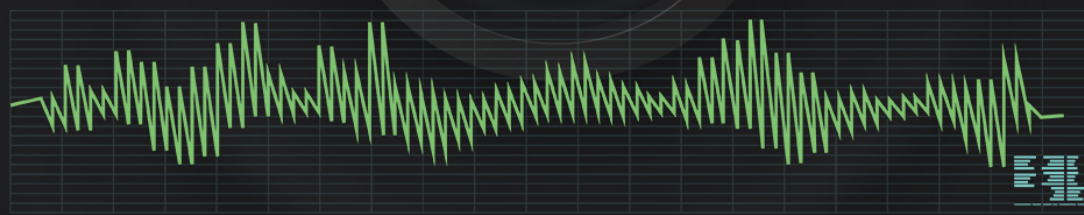

Native Music Supported Listen to Whatever You Want

Z1000 breaks through Android SRC limit, audios display 192KHz high sampling rate Hi-Fi audio output. Supporting mobile phone control to listen to music.

Poster wall - centrum zarządzania filmami

Zidoo opracowało jeden z najlepszych na rynku UI do zarządzania filmami - Poster Wall. Automatycznie pobiera okładki do filmów i seriali, razem z opisami, obsadą i ocenami. Pozwala na kategoryzowanie materiałów, szybkie wyszukiwanie czy edycję.