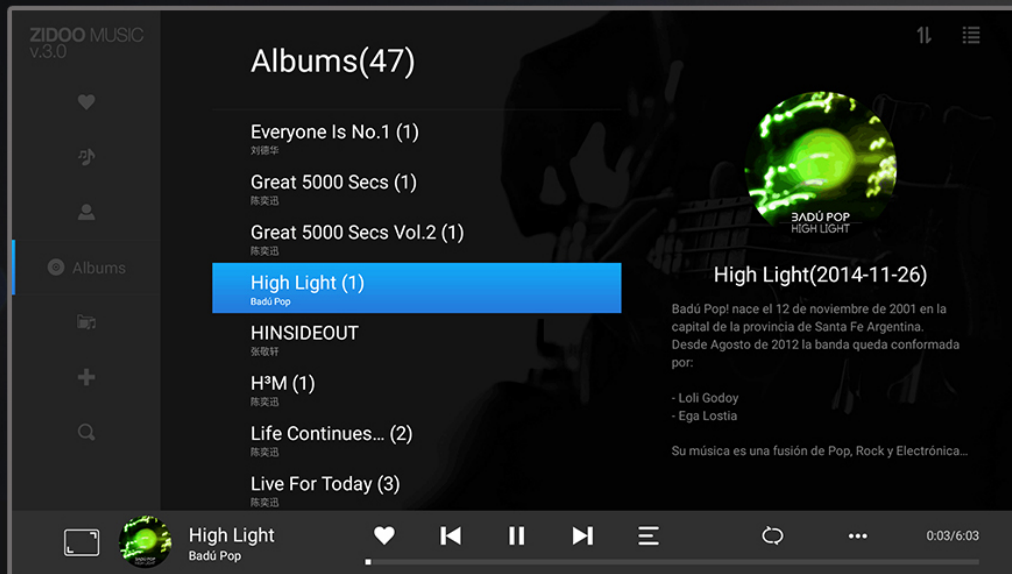

Music Player 3.0

Z1000 is equipped with ZIDOO music player 3.0, supports native SACD, DFF, DSF, APE, FLAC, WAV and other lossless audio formats, also supports CUE track, CUE list display and a variety of EQ effects; It could automatically read album cover, high-accuracy match lyrics. Also equipped with user-friendly interface with full-featured features which is simple and appealing.

Natywna obsługa Hi-Fi 192KHz

Zidoo jako pierwszy producent odtwarzaczy Android zniósł ograniczenia systemu w kwestii częstotliwości próbkowania. Cała seria modeli Z wspiera natywnie 192KHz na złączach cyfrowych.