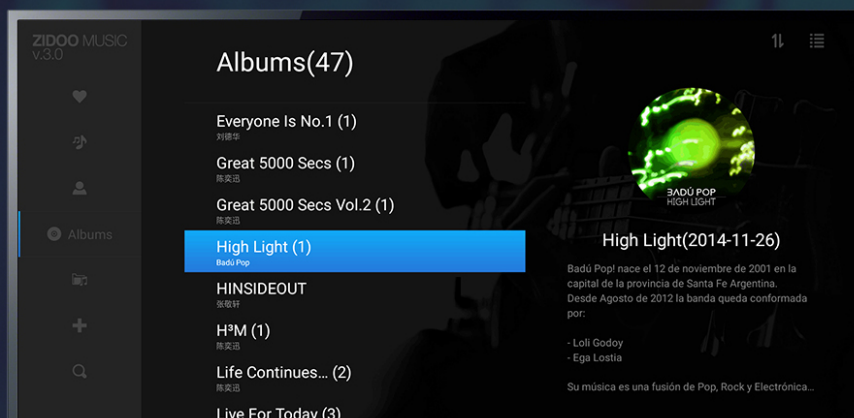

New upgrade music player 3.0

ZIDOO music player 3.0 has a new UI design, supports native SACD, DFF, DSF, APE, FLAC, WAV and other non-destructive audio formats, supports CUE rails, supports CUE list display and presets multiple EQ effects. Automatically read album cover, lyrics match with high accuracy. Humanized operation interface is equipped with complete functions, simple and appealing.