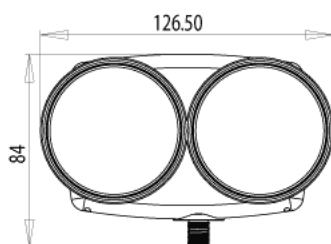

Profesjonalny konwerter Monoblock pojedynczy zalecany dla transmisji HDTV w DVB-S2 z anten 70-80cm. Duży współczynnik izolacji polaryzacji oraz mały szum fazowy. Szczególnie zalecany dla nboxów HDTV lub dekodera Cyfrowego Polsatu na dwa satelity.

Uchwyt konwertera tylko **40mm**.

Czarny kolor obudowy z białymi końcówkami promienników.

- waga - 333g
- odległość promienników - 62mm
- pobór prądu - 120mA

Producent: PESI dla firmy Inverto

Dane techniczne

Parametry techniczne:

Typ konwertera

Wzmocnienie/Zysk

Współczynnik szumów

Monoblock 6 stopni

50 ~ 62 dB

0.2 dB Typ. (0.7 dB Max.)

Pobór prądu	150 mA Max. 11 ~ 20 V
Masa/Weight	333 g
Średnica mocowania	40mm
Zakres częstotliwości wejściowych	10.7 - 12.75 GHz
Zakres częstotliwości wyjściowych	950 - 2150 MHz
Przykładowa konfiguracja	DiSEqC 1.0 (port A = Hotbird 13° E, port B = ASTRA 19.2° E)