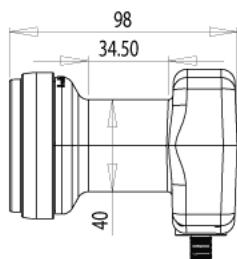

Uchwyt konwertera tylko **40mm**.

Czarny kolor obudowy z białymi końcówkami promienników.

- waga - 333g
- odległość promienników - 62mm
- pobór prądu - 120mA

Producent: PESI dla firmy Inverto

Dane techniczne