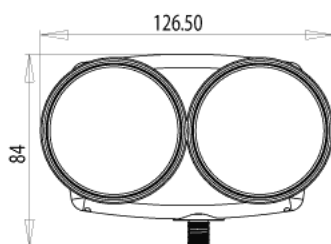

Uchwyt konwertera tylko **40mm**.

Czarny kolor obudowy z białymi końcówkami promienników.

- waga - 333g
- odległość promienników - 62mm
- pobór prądu - 120mA

Producent: PESI dla firmy Inverto