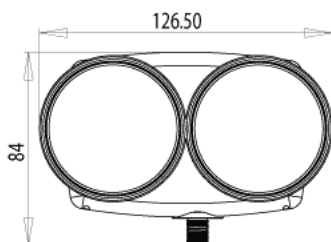

Profesjonalny konwerter Monoblock pojedynczy zalecany dla transmisji HDTV w DVB-S2 z anten 70-80cm. Duży współczynnik izolacji polaryzacji oraz mały szum fazowy. Szczególnie zalecany dla nboxów HDTV lub dekodera Cyfrowego Polsatu na dwa satelity.

Uchwyt konwertera tylko **40mm**.

Czarny kolor obudowy z białymi końcówkami promienników.

- waga - 333g
- odległość promienników - 62mm
- pobór prądu - 120mA

Producent: PESI dla firmy Inverto

Dane techniczne

Parametry techniczne:

Typ konwertera

Wzmocnienie/Zysk

Współczynnik szumów

Monoblock 6 stopni

50 ~ 62 dB

0.2 dB Typ. (0.7 dB Max.)

Pobór prądu	150 mA Max. 11 ~ 20 V
Masa/Weight	333 g
Średnica mocowania	40mm
Zakres częstotliwości wejściowych	10.7 - 12.75 GHz
Zakres częstotliwości wyjściowych	950 - 2150 MHz
Przykładowa konfiguracja	DiSEqC 1.0 (port A = Hotbird 13° E, port B = ASTRA 19.2° E)