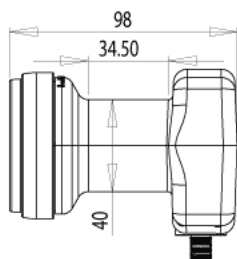

Uchwyt konwertera tylko **40mm**.

Czarny kolor obudowy z białymi końcówkami promienników.

- waga - 333g
- odległość promienników - 62mm
- pobór prądu - 120mA

Producent: PESI dla firmy Inverto