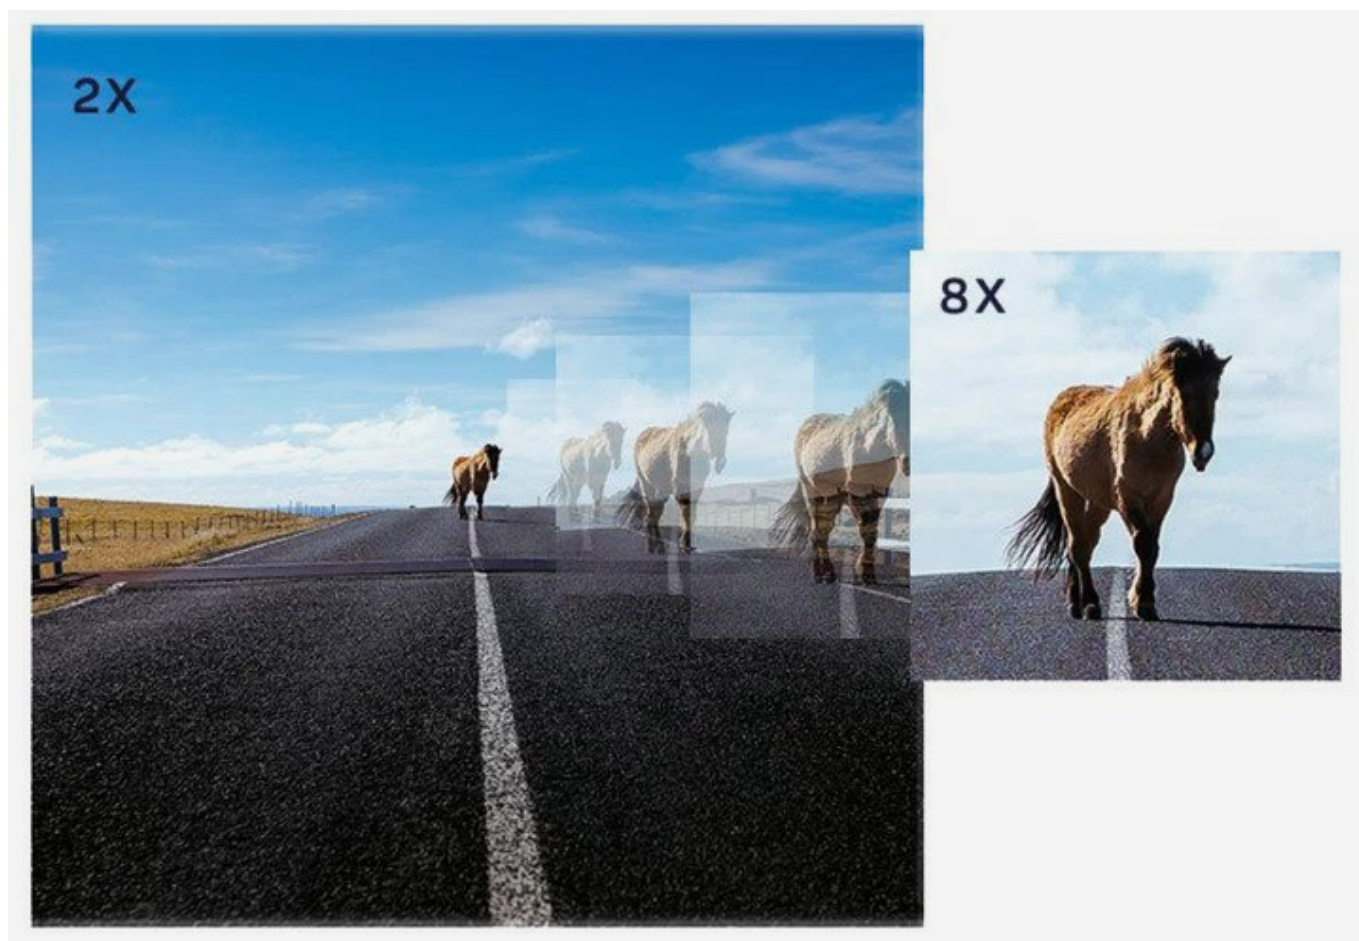

Mega powiększenie!

Najnowsza seria SJCAM SJ8 posiada niesmowity **8'krotny cyfrowy zoom**. W połączeniu z niesamowitym procesorem Ambarella oraz sensorem Sony IMX377 mamy gwarancję czystego obrazu nawet z tak dużym powiększeniem!