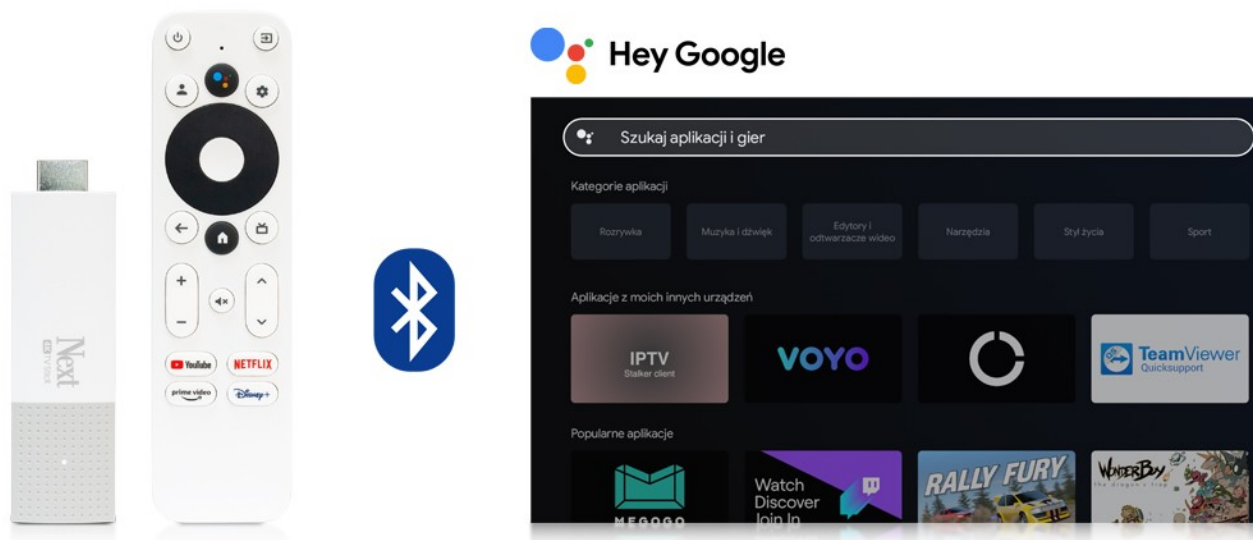

Dla Graczy

Ze Sklepu Google Play możesz pobrać wiele gier, w które możesz grać bezpośrednio na telewizorze za pomocą urządzenia z Google TV Next. Możesz wybierać spośród różnych gatunków, takich jak akcja, wyścigi, platformówki, sporty, walki, gry wieloosobowe itp.

Do wygodnej gry możesz wykorzystać m.in. Bezprzewodowy kontroler Xbox, który łączy się łatwo i szybko przez Bluetooth.

Pilot

Pilot Bluetooth jest utrzymany w minimalistycznym stylu, ale ma wszystko, czego potrzebujesz. Szybko go opanujesz, a poruszanie się w menu będzie dla Ciebie wyjątkowo bezproblemowe. Na kontrolce znajdziesz przyciski szybkiego dostępu do aplikacji YouTube, jednego z najpopularniejszych serwisów streamingowych Netflix, a nawet do aplikacji Disney+, która już jest dostępna na polskim rynku od 14 czerwca 2022 roku.

Możesz także użyć elementów sterujących poleceniami głosowymi Google. Powiedz nam, co Cię interesuje lub co chcesz oglądać, a Asystent Google pokaże to bezpośrednio na Twoim telewizorze. Jeśli chcesz korzystać z inteligentnego domu, możesz włączyć światło, podnieść temperaturę termostatu, wyłączyć urządzenie elektryczne itp. za pomocą wbudowanego Asystenta Google.