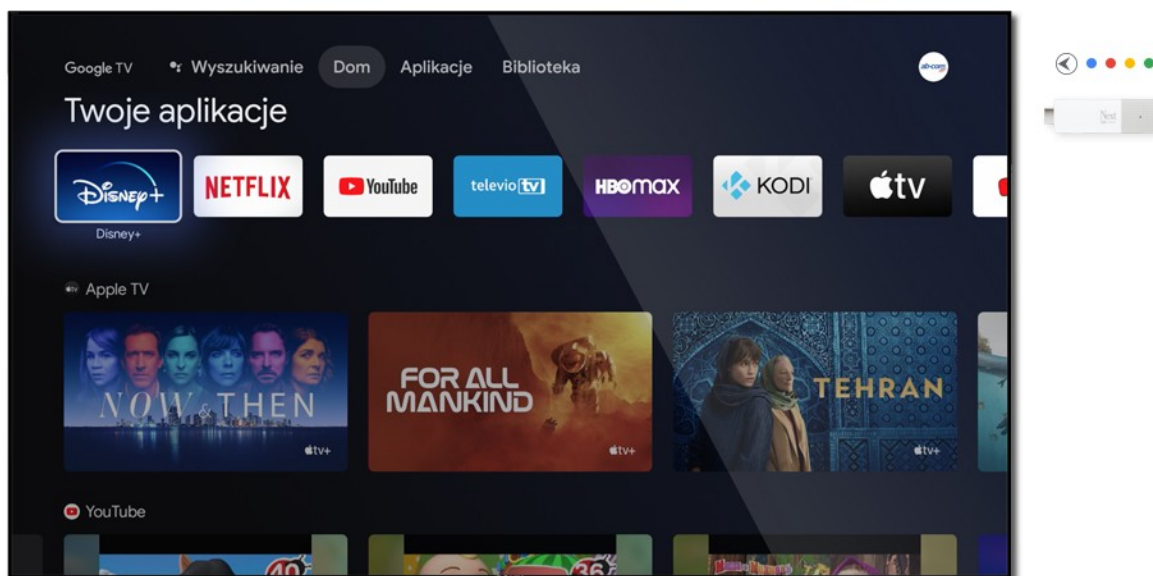

Najważniejsze cechy:

- System operacyjny Google TV (wersja 11)
- Odtwarzacz multimedialny 4K
- Certyfikat Google, Asystent Google (Hey Google), Netflix
- Wydajny procesor AMLogic S905Y4
- HDR10, HDR10+, HLG
- Sterowanie Bluetooth
- 8 GB pamięci flash eMMC
- 2 GB pamięci RAM
- Dolby Audio
- WiFi 5 Dual Band 2x2 WiFi 2,4 / 5 GHz i BLE 5,0
- Bluetooth BLE 5.0
- Aktualizacja oprogramowania on-line

Oglądanie telewizji

Możesz także oglądać telewizję na żywo w Google TV Next. Wystarczy zainstalować aplikację danego dostawcy, zasubskrybować daną usługę i uzyskać prosty dostęp do pełnej oferty. Obsługiwane aplikacje to m.in. WP Pilot, Polsat Box Go, Televio, Player (z .apk) i nie tylko.