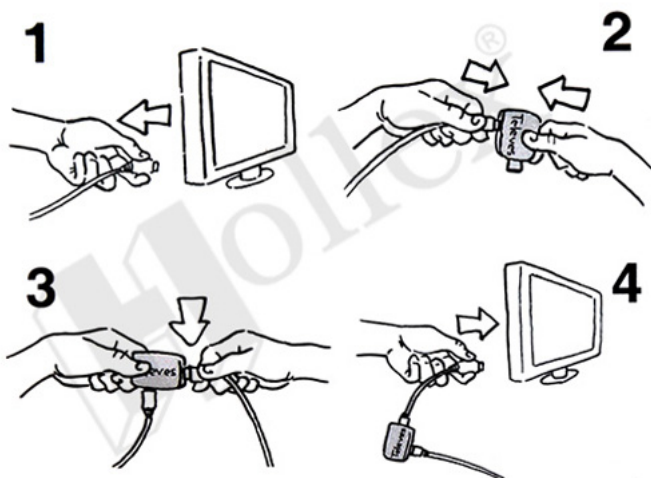

Filtr LTE Televes

Cena	75,00 zł
Dostępność	Dostępny
Czas wysyłki	3 dni
Numer katalogowy	WTYK3479
Producent	Televes

Opis produktu

Profesjonalny filtr wycinający **pasmo LTE** (powyżej 790MHz) do wpięcia bezpośrednio na telewizor lub dekodery. Przenosi tylko pasmo 5-790MHz, a wycina częstotliwości powyżej 790MHz w którym pracują nadajniki LTE. Szczególnie przydatny w miastach i bliskiej odległości od nadajnika LTE, gdzie istnieje bezpośrednio niebezpieczeństwo zakłócenia sygnału DVB-T przez nadajnik GSM. Produkt hiszpańskiej firmy Televes posiada wtyk i gniazdo RF. Można stosować bezpośrednio na gnieździe telewizyjnym lub dekodera DVB-T. Przenosi całe pasmo radiowe i telewizyjne więc można też go używać na wejściu wzmacniaczy szerokopasmowych.