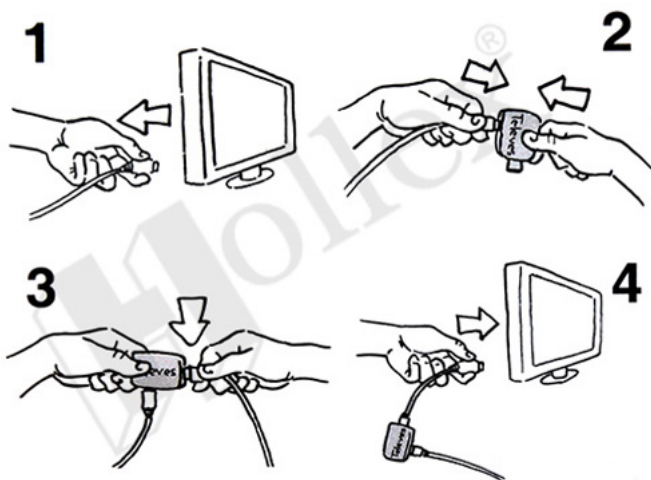

### Opis produktu

Profesjonalny filtr wycinający **pasmo LTE** (powyżej 790MHz) do wpięcia bezpośrednio na telewizor lub dekoder. Przenosi tylko pasmo 5-790MHz, a wycina częstotliwości powyżej 790MHz w którym pracują nadajniki LTE. Szczególnie przydatny w miastach i bliskiej odległości od nadajnika LTE, gdzie istnieje bezpośrednio niebezpieczeństwo zakłócenia sygnału DVB-T przez nadajnik GSM. Produkt hiszpańskiej firmy Televes posiada wtyk i gniazdo RF. Można stosować bezpośrednio na gnieździe telewizyjnym lub dekodera DVB-T. Przenosi całe pasmo radiowe i telewizyjne więc można też go używać na wejściu wzmacniaczy szerokopasmowych.