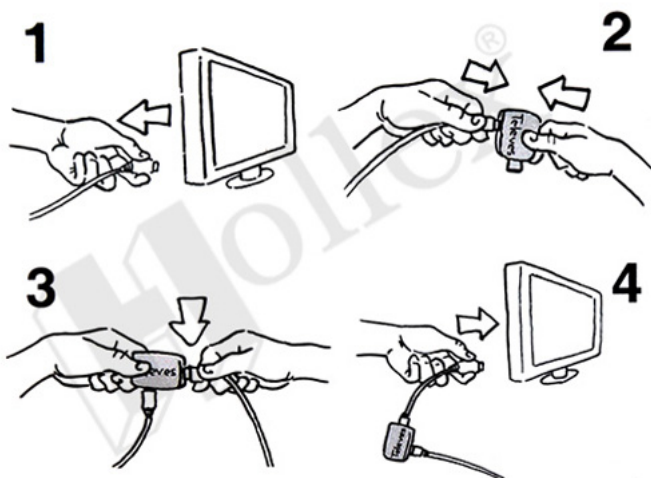

Filtr LTE Televes

Cena	75,00 zł
Dostępność	Dostępny
Czas wysyłki	3 dni
Numer katalogowy	WTYK3479
Producent	Televes

Opis produktu

Profesjonalny filtr wycinający **pasmo LTE** (powyżej 790MHz) do wpięcia bezpośrednio na telewizor lub dekoder. Przenosi tylko pasmo 5-790MHz, a wycina częstotliwości powyżej 790MHz w którym pracują nadajniki LTE. Szczególnie przydatny w miastach i bliskiej odległości od nadajnika LTE, gdzie istnieje bezpośrednio niebezpieczeństwo zakłócenia sygnału DVB-T przez nadajnik GSM. Produkt hiszpańskiej firmy Televes posiada wtyk i gniazdo RF. Można stosować bezpośrednio na gnieździe telewizyjnym lub dekodera DVB-T. Przenosi całe pasmo radiowe i telewizyjne więc można też go używać na wejściu wzmacniaczy szerokopasmowych.