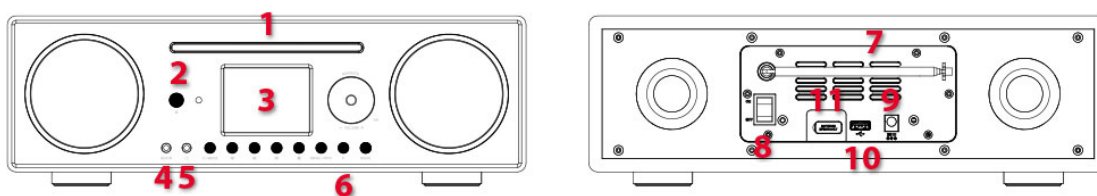

Wejścia/wyjścia

1. Napęd CD
2. Odbiornik IR
3. Wyświetlacz 2.8" TFT
4. Wejście 3.5mm AUX IN jack
5. Wyjście słuchawkowe 3.5mm jack
6. Przyciski i pokrętło sterowania
7. Antena DAB/FM
8. Włącznik zasilania
9. Zasilanie DC IN
10. Port USB
11. Port aktualizacji oprogramowania