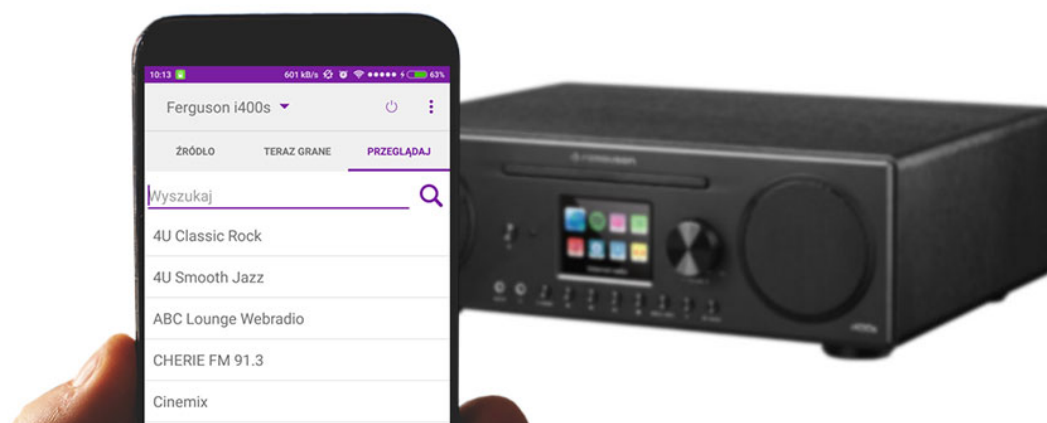

Lokalne stacje radiowe FM, DAB, DAB+

Potrzebujesz informacji z lokalnych stacji radiowych? Interesują Cię wiadomości, pogoda, stan dróg w Twoim mieście? Włącz tryb tuner radiowego w **Ferguson i400s**. Możesz słuchać stacji radiowych w jakości analogowej FM lub cyfrowej **DAB/DAB+**.