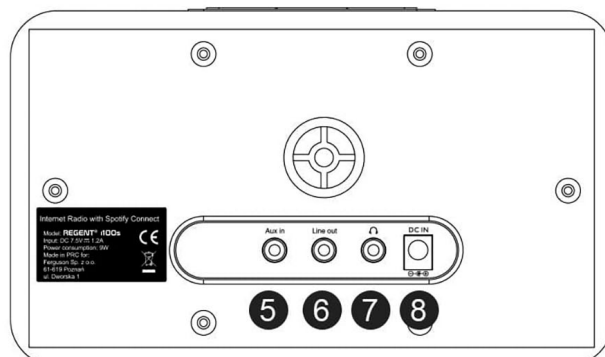

Temperatura pracy

- Working Temperature: -10C ~ +60C
- Storage Temperature: -40C ~ +85C

1. Wyświetlacz
2. Głośnik
3. Przyciski sterujące
4. Pokrętko głośności/zatwierdź
5. Wejście audio 3,5 mm jack
6. Wyjście audio 3,5mm Line Out
7. Wyjście słuchawkowe
8. DC In
9. Panel przycisków sterujących

W zestawie:

- radio Ferguson REGENT i100s,
- pilot zdalnego sterowania
- instrukcja obsługi.

Porównanie modeli REGENT