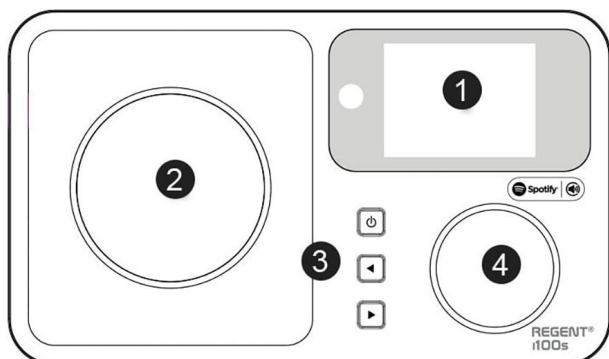

Temperatura pracy

- Working Temperature: -10C ~ +60C
- Storage Temperature: -40C ~ +85C

1. Wyświetlacz
2. Głośnik
3. Przyciski sterujące
4. Pokrętło głośności/zatwierdź
5. Wejście audio 3,5 mm jack
6. Wyjście audio 3,5mm Line Out
7. Wyjście słuchawkowe
8. DC In
9. Panel przycisków sterujących

W zestawie:

- radio Ferguson REGENT i100s,
- pilot zdalnego sterowania
- instrukcja obsługi.

Porównanie modeli REGENT