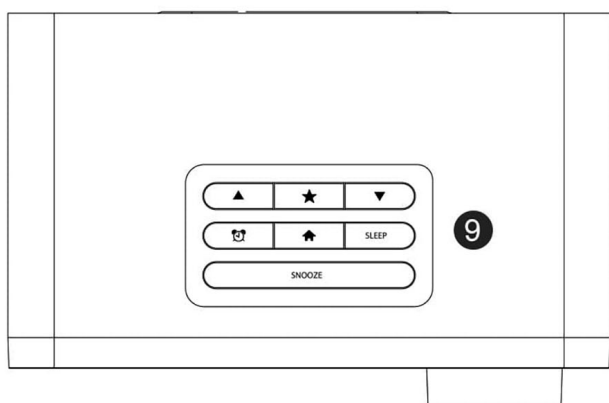

Temperatura pracy

- Working Temperature: -10C ~ +60C
- Storage Temperature: -40C ~ +85C

1. Wyświetlacz
2. Głośnik
3. Przyciski sterujące
4. Pokrętło głośności/zatwierdź
5. Wejście audio 3,5 mm jack
6. Wyjście audio 3,5mm Line Out
7. Wyjście słuchawkowe
8. DC In
9. Panel przycisków sterujących

W zestawie:

- radio Ferguson REGENT i100s,
- pilot zdalnego sterowania
- instrukcja obsługi.

Porównanie modeli REGENT