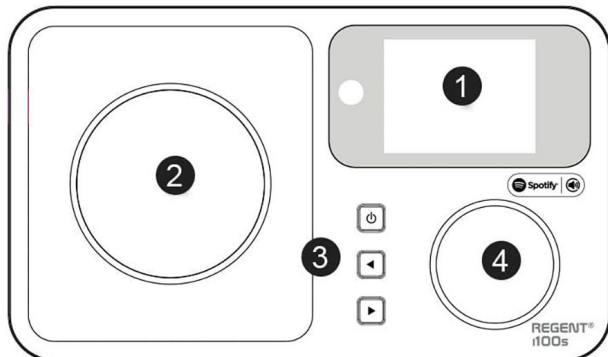

Temperatura pracy

- Working Temperature: -10C ~ +60C
- Storage Temperature: -40C ~ +85C

1. Wyświetlacz
2. Głośnik
3. Przyciski sterujące
4. Pokrętko głośności/zatwierdź
5. Wejście audio 3,5 mm jack
6. Wyjście audio 3,5mm Line Out
7. Wyjście słuchawkowe
8. DC In
9. Panel przycisków sterujących

W zestawie:

- radio Ferguson REGENT i100s,
- pilot zdalnego sterowania
- instrukcja obsługi.

Porównanie modeli REGENT