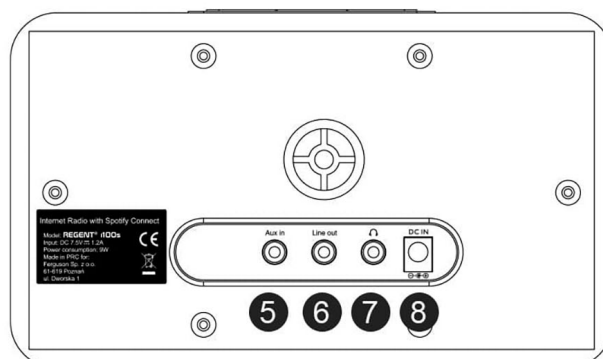

Temperatura pracy

- Working Temperature: -10C ~ +60C
- Storage Temperature: -40C ~ +85C

1. Wyświetlacz
2. Głośnik
3. Przyciski sterujące
4. Pokrętło głośności/zatwierdź
5. Wejście audio 3,5 mm jack
6. Wyjście audio 3,5mm Line Out
7. Wyjście słuchawkowe
8. DC In
9. Panel przycisków sterujących

W zestawie:

- radio Ferguson REGENT i100s,
- pilot zdalnego sterowania
- instrukcja obsługi.

Porównanie modeli REGENT