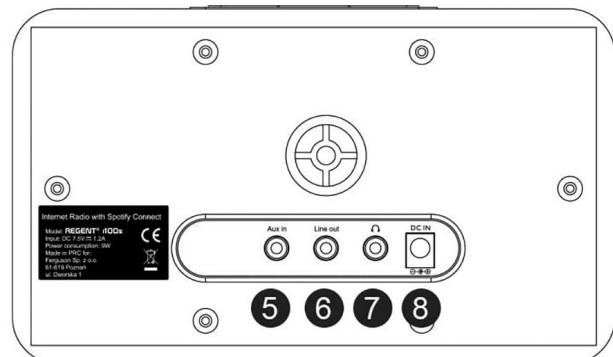

Temperatura pracy

- Working Temperature: -10C ~ +60C
- Storage Temperature: -40C ~ +85C

1. Wyświetlacz
2. Głośnik
3. Przyciski sterujące
4. Pokrętko głośności/zatwierdź
5. Wejście audio 3,5 mm jack
6. Wyjście audio 3,5mm Line Out
7. Wyjście słuchawkowe
8. DC In
9. Panel przycisków sterujących

W zestawie:

- radio Ferguson REGENT i100s,
- pilot zdalnego sterowania
- instrukcja obsługi.

Porównanie modeli REGENT