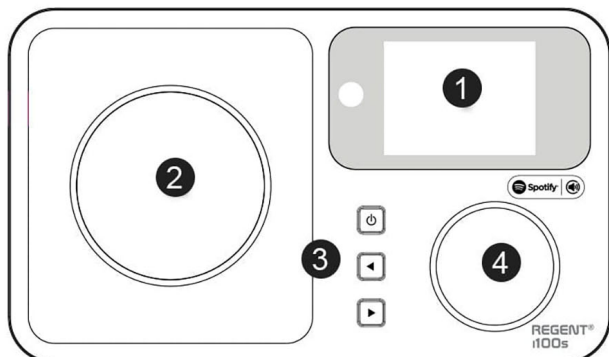

Temperatura pracy

- Working Temperature: -10C ~ +60C
- Storage Temperature: -40C ~ +85C

1. Wyświetlacz
2. Głośnik
3. Przyciski sterujące
4. Pokrętko głośności/zatwierdź
5. Wejście audio 3,5 mm jack
6. Wyjście audio 3,5mm Line Out
7. Wyjście słuchawkowe
8. DC In
9. Panel przycisków sterujących

W zestawie:

- radio Ferguson REGENT i100s,
- pilot zdalnego sterowania
- instrukcja obsługi.

Porównanie modeli REGENT