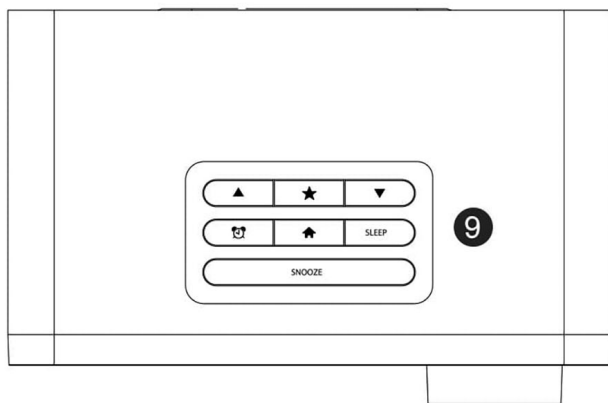

Temperatura pracy

- Working Temperature: -10C ~ +60C
- Storage Temperature: -40C ~ +85C

1. Wyświetlacz
2. Głośnik
3. Przyciski sterujące
4. Pokrętko głośności/zatwierdź
5. Wejście audio 3,5 mm jack
6. Wyjście audio 3,5mm Line Out
7. Wyjście słuchawkowe
8. DC In
9. Panel przycisków sterujących

W zestawie:

- radio Ferguson REGENT i100s,
- pilot zdalnego sterowania
- instrukcja obsługi.

Porównanie modeli REGENT