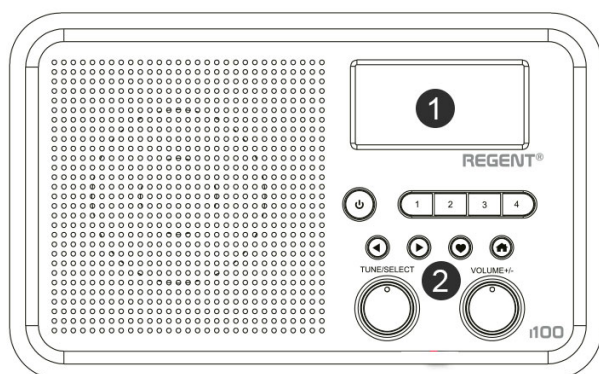

Opis produktu

Stacjonarne radio **DAB+** oraz **UKF/FM**. Posiada wbudowany głośnik oraz antenę teleskopową.

Słuchaj wszystkich ulubionych stacji radiowych, korzystając z cyfrowego radioodbiornika DAB, DAB+, FM. Słuchaj stacji z całego świata dzięki łączności Wi-Fi i bazie ponad 26 000 stacji radiowych i podcastów. Kompaktowy odbiornik idealnie wpasuje się w każde wnętrze domu, mieszkania czy firmy. Zestaw został wyposażony w pilota zdalnej obsługi, który z pewnością ułatwi wybór odpowiedniego repertuaru muzycznego. Przy zastosowaniu wyjścia liniowego można połączyć z zewnętrznym zestawem kina domowego lub stereo.

1. Wyświetlacz
2. Panel przycisków sterujących
3. Antena teleskopowa
4. Wejście zasilania

5. Wejście audio minijack 3,5 mm
6. Wyjście audio minijack 3,5 mm Line out
7. Wyjście słuchawkowe minijack 3,5 mm