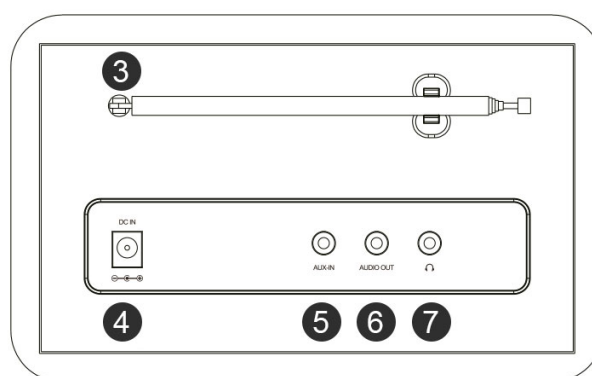

Opis produktu

Stacjonarne radio **DAB+** oraz **UKF/FM**. Posiada wbudowany głośnik oraz antenę teleskopową.

Słuchaj wszystkich ulubionych stacji radiowych, korzystając z cyfrowego radioodbiornika DAB, DAB+, FM. Słuchaj stacji z całego świata dzięki łączności Wi-Fi i bazie ponad 26 000 stacji radiowych i podcastów. Kompaktowy odbiornik idealnie wpasuje się w każde wnętrze domu, mieszkania czy firmy. Zestaw został wyposażony w pilota zdalnej obsługi, który z pewnością ułatwi wybór odpowiedniego repertuaru muzycznego. Przy zastosowaniu wyjścia liniowego można połączyć z zewnętrznym zestawem kina domowego lub stereo.

1. Wyświetlacz
2. Panel przycisków sterujących
3. Antena teleskopowa
4. Wejście zasilania

5. Wejście audio minijack 3,5 mm
6. Wyjście audio minijack 3,5 mm Line out
7. Wyjście słuchawkowe minijack 3,5 mm