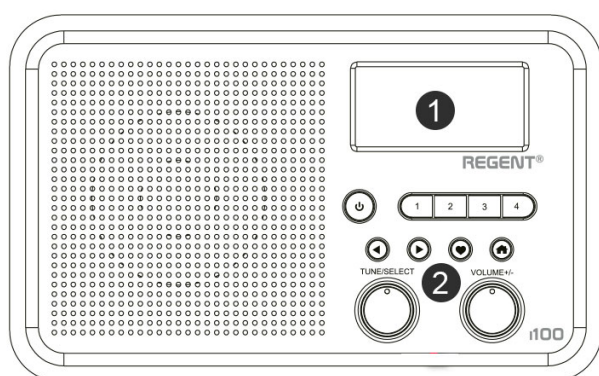

### Opis produktu

Stacjonarne radio **DAB+** oraz **UKF/FM**. Posiada wbudowany głośnik oraz antenę teleskopową.

Słuchaj wszystkich ulubionych stacji radiowych, korzystając z cyfrowego radioodbiornika DAB, DAB+, FM. Słuchaj stacji z całego świata dzięki łączności Wi-Fi i bazie ponad 26 000 stacji radiowych i podcastów. Kompaktowy odbiornik idealnie wpasuje się w każde wnętrze domu, mieszkania czy firmy. Zestaw został wyposażony w pilota zdalnej obsługi, który z pewnością ułatwi wybór odpowiedniego repertuaru muzycznego. Przy zastosowaniu wyjścia liniowego można połączyć z zewnętrznym zestawem kina domowego lub stereo.

1. Wyświetlacz
2. Panel przycisków sterujących
3. Antena teleskopowa
4. Wejście zasilania

5. Wejście audio minijack 3,5 mm
6. Wyjście audio minijack 3,5 mm Line out
7. Wyjście słuchawkowe minijack 3,5 mm