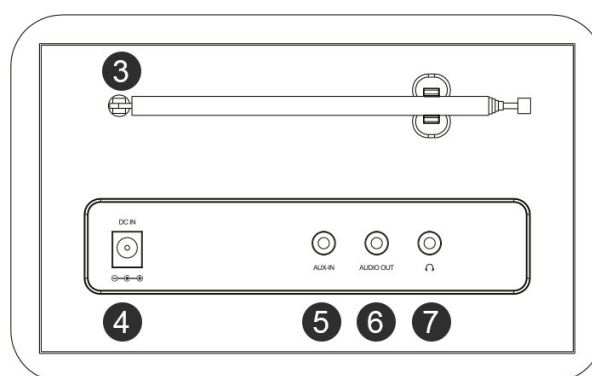

### Opis produktu

Stacjonarne radio **DAB+** oraz **UKF/FM**. Posiada wbudowany głośnik oraz antenę teleskopową.

Słuchaj wszystkich ulubionych stacji radiowych, korzystając z cyfrowego radioodbiornika DAB, DAB+, FM. Słuchaj stacji z całego świata dzięki łączności Wi-Fi i bazie ponad 26 000 stacji radiowych i podcastów. Kompaktowy odbiornik idealnie wpasuje się w każde wnętrze domu, mieszkania czy firmy. Zestaw został wyposażony w pilota zdalnej obsługi, który z pewnością ułatwi wybór odpowiedniego repertuaru muzycznego. Przy zastosowaniu wyjścia liniowego można połączyć z zewnętrznym zestawem kina domowego lub stereo.

1. Wyświetlacz
2. Panel przycisków sterujących
3. Antena teleskopowa
4. Wejście zasilania

5. Wejście audio minijack 3,5 mm
6. Wyjście audio minijack 3,5 mm Line out
7. Wyjście słuchawkowe minijack 3,5 mm