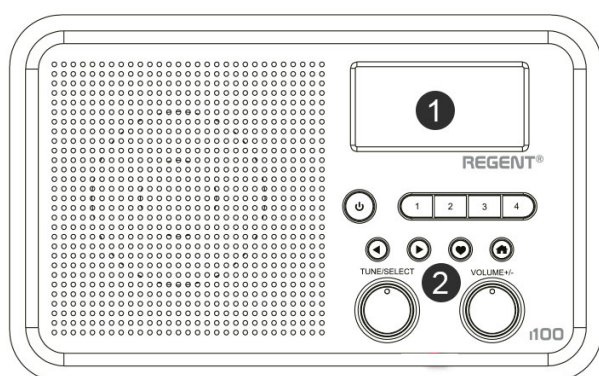

Opis produktu

Stacjonarne radio **DAB+** oraz **UKF/FM**. Posiada wbudowany głośnik oraz antenę teleskopową.

Słuchaj wszystkich ulubionych stacji radiowych, korzystając z cyfrowego radioodbiornika DAB, DAB+, FM. Słuchaj stacji z całego świata dzięki łączności Wi-Fi i bazie ponad 26 000 stacji radiowych i podcastów. Kompaktowy odbiornik idealnie wpasuje się w każde wnętrze domu, mieszkania czy firmy. Zestaw został wyposażony w pilota zdalnej obsługi, który z pewnością ułatwi wybór odpowiedniego repertuaru muzycznego. Przy zastosowaniu wyjścia liniowego można połączyć z zewnętrznym zestawem kina domowego lub stereo.

Cechy produktu:

- Tuner DAB, DAB+ i FM z RDS
- Łatwy dostęp do ponad 26 tys. stacji internetowych
- Radio internetowe z łącznością Wi-Fi
- Bezprzewodowe przesyłanie plików audio DLNA z PC lub Mac
- Przesyłanie dźwięku przez Bluetooth
- Duży wyświetlacz LCD
- Intuicyjne sterowanie
- Funkcja cyfrowego budzika
- Funkcja Sleep (wyłączenie po określonym czasie)
- Wejście AUX IN
- Wyjście słuchawkowe 3,5 mm
- Line Out
- Pilot zdalnego sterowania w zestawie

1. Wyświetlacz
2. Panel przycisków sterujących
3. Antena teleskopowa
4. Wejście zasilania

5. Wejście audio minijack 3,5 mm
6. Wyjście audio minijack 3,5 mm Line out
7. Wyjście słuchawkowe minijack 3,5 mm