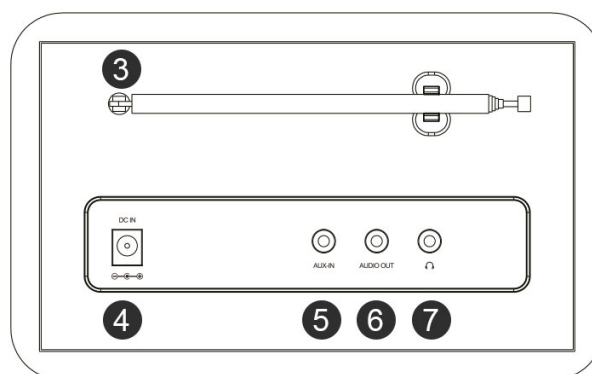

Opis produktu

Stacjonarne radio **DAB+** oraz **UKF/FM**. Posiada wbudowany głośnik oraz antenę teleskopową.

Słuchaj wszystkich ulubionych stacji radiowych, korzystając z cyfrowego radioodbiornika DAB, DAB+, FM. Słuchaj stacji z całego świata dzięki łączności Wi-Fi i bazie ponad 26 000 stacji radiowych i podcastów. Kompaktowy odbiornik idealnie wpasuje się w każde wnętrze domu, mieszkania czy firmy. Zestaw został wyposażony w pilota zdalnej obsługi, który z pewnością ułatwi wybór odpowiedniego repertuaru muzycznego. Przy zastosowaniu wyjścia liniowego można połączyć z zewnętrznym zestawem kina domowego lub stereo.

1. Wyświetlacz
2. Panel przycisków sterujących
3. Antena teleskopowa
4. Wejście zasilania

5. Wejście audio minijack 3,5 mm
6. Wyjście audio minijack 3,5 mm Line out
7. Wyjście słuchawkowe minijack 3,5 mm