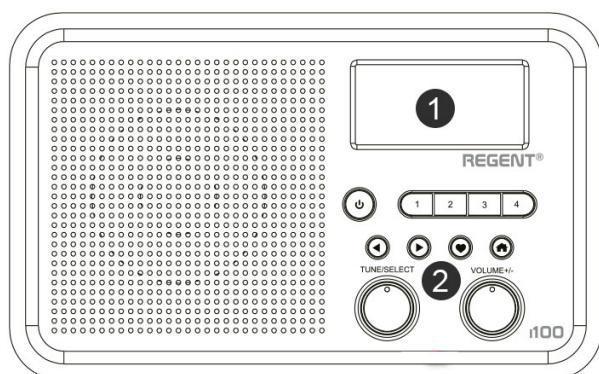

Opis produktu

Stacjonarne radio **DAB+** oraz **UKF/FM**. Posiada wbudowany głośnik oraz antenę teleskopową.

Słuchaj wszystkich ulubionych stacji radiowych, korzystając z cyfrowego radioodbiornika DAB, DAB+, FM. Słuchaj stacji z całego świata dzięki łączności Wi-Fi i bazie ponad 26 000 stacji radiowych i podcastów. Kompaktowy odbiornik idealnie wpasuje się w każde wnętrze domu, mieszkania czy firmy. Zestaw został wyposażony w pilota zdalnej obsługi, który z pewnością ułatwi wybór odpowiedniego repertuaru muzycznego. Przy zastosowaniu wyjścia liniowego można połączyć z zewnętrznym zestawem kina domowego lub stereo.

Cechy produktu:

- Tuner DAB, DAB+ i FM z RDS
- Łatwy dostęp do ponad 26 tys. stacji internetowych
- Radio internetowe z łącznością Wi-Fi
- Bezprzewodowe przesyłanie plików audio DLNA z PC lub Mac
- Przesyłanie dźwięku przez Bluetooth
- Duży wyświetlacz LCD
- Intuicyjne sterowanie
- Funkcja cyfrowego budzika
- Funkcja Sleep (wyłączenie po określonym czasie)
- Wejście AUX IN
- Wyjście słuchawkowe 3,5 mm
- Line Out
- Pilot zdalnego sterowania w zestawie

1. Wyświetlacz
2. Panel przycisków sterujących
3. Antena teleskopowa
4. Wejście zasilania

5. Wejście audio minijack 3,5 mm
6. Wyjście audio minijack 3,5 mm Line out
7. Wyjście słuchawkowe minijack 3,5 mm