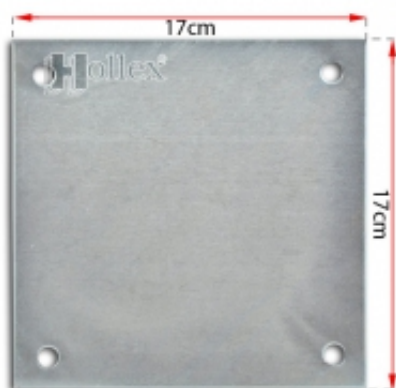

Link do produktu: <https://hollex.pl/blacha-17x17cm-do-stojakow-sciennych-p-269.html>

Blacha 17x17cm do stojaków ściennych

Cena	18,00 zł
Dostępność	Dostępny
Czas wysyłki	48 godzin
Numer katalogowy	STOJ2359

Opis produktu

Blacha 17x17cm do stojaków ściennych. Rozstaw otworów taki sam jak w stojakach ściennych cynkowanych 50, 60cm. Idealna do bezinwazyjnego montażu stojaka na prętach balkonach - wystarczy dokupić odpowiedniej długości śruby lub tzw. nagwintowane szpilki.