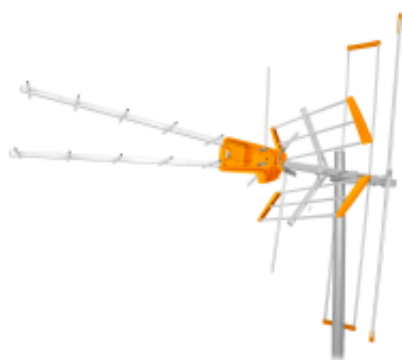

Link do produktu: <https://hollex.pl/antena-televes-v-mix-hv-combo-p-4485.html>

## Antena Televes V Mix H/V Combo

Cena	<b>189,00 zł</b>
Dostępność	<b>Zapytaj o dostępność</b>
Czas wysyłki	<b>4 dni</b>
Numer katalogowy	<b>ANTV4485</b>
Producent	<b>Televes</b>

### Opis produktu

**Nowość! Antena Televes V Mix H/V Combo** - uniwersalna pasywna antena szerokopasmowa przygotowana do odbioru sygnałów z pasm UHF i VHF (BIII). Większy zysk niż mniejszej Yagi Edge bo ma aż 26 elementów. Solidna, wysokiej jakości konstrukcja w przystępnej cenie dla lokalizacji, gdzie potrzeba odebrać także MUX-8.

Antena może pracować z polaryzacji poziomej lub pionowej w zależności od sposobu montażu (dowolne kombinacje BIII/UHF - H/V, H/H, V/V lub V/H).

Przygotowana do filtrowania niepożądanych zakłóceń ze strony LTE800/4G (pierwsza dywidenda).