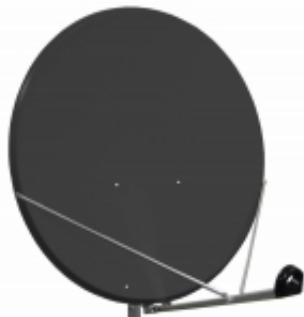

Link do produktu: <https://hollex.pl/antena-famaval-100-trx-el-grafit-p-4669.html>

Antena Famaval 100 TRX EL grafit

Cena	199,00 zł
Cena poprzednia	239,00 zł
Dostępność	Dostępny
Czas wysyłki	48 godzin
Numer katalogowy	ANTSS4669
Producent	Famaval

Opis produktu

WZMOCNIONA WERSJA ZNANEJ ANTENY 100cm - MOCOWANIE TYPU TRX EL

Portugalska antena podświetlana firmy Famaval 100 TRX EL - 100 cm (952 x 1032 mm), do odbioru wiązek satelitów np. Astra 1 i Hot Bird (CANAL+, Orange TV lub Cyfrowy Polsat) - tu w kolorze **grafitowym ciemnym**. Antena w porównaniu do tej samej czaszy z mocowaniem LH ma wzmocniony tył mocujący i dodatkowe podtrzymanie wysięgnika na konwerter (2 aluminiowe rurki doczepiane do krawędzi czaszy).

Famaval 100 TRX EL jest bardziej wytrzymała i ma większy zysk niż Triax TD88 (39,7-40,3dB).

Antena jest bardzo stabilna na wietrze, bo ma 2 dodatkowe rurki podtrzymujące ramię z uchwytem konwertera, które nie przeszkadzają przy zastosowaniu mocowania typu multifeed.

Uwagi:

W zestawie nie ma stojaka ściennego do anteny!

Producent:

FAMAVAL (made in Portugal)

Dane techniczne

Parametry techniczne:

Wymiary czaszy/Dimensions	1032 x 952mm
Wymiary reflektora/Dimensions	981 x 900mm
Kąt offsetu	23°
Zysk/Gain wg Famaval	40,0dB dla 11,7GHz
Zysk/Gain wg Famaval	40,3dB dla 12,7GHz
Sprawność anteny	71%
Kąt elewacji	0° - 90°
Max. średnica masztu	65mm
Grubość blachy czaszy	0,9mm
Standardowa śred. dla LNB	40mm
Masa/Weight	8,40kg